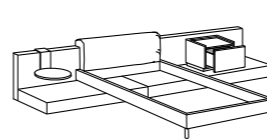

SKETCHES OF CONFIGURATIONS