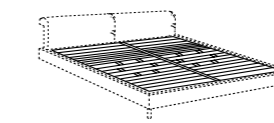

**mésures spéciales**

- longueur du lit - max 220 cm
- longueur maximum Elite sommier à lattes fixe 210 cm

**ES**

- cama alcohada, modulable solamente con cabezal
- funda desenfundable
- revestimiento fijo para versión en piel
- estructura en madera desmontable con travesaño central en metal
- somieres a elegir: somier elite - elite MM
- patas de madera teñida black

**medidas especiales**

- largo interior de cama - max 220 cm
- largo somier elite fija max 210 cm

**DIMENSIONI DISPONIBILI . AVAILABLE SIZES**

- 110 x 215 (materasso - mattress 100 x 200)
- 150 x 215 (materasso - mattress 140 x 200)
- 170 x 215 (materasso - mattress 160 x 200)
- 190 x 215 (materasso - mattress 180 x 200)
- 210 x 215 (materasso - mattress 200 x 200)
- queen - 163 x 218 . 64" x 86" (materasso - mattress 153 x 203)
- king - 203 x 218 . 80" x 86" (materasso - mattress 193 x 203)