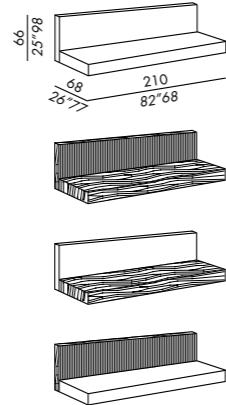

**ES**  
 • cabezal de madera modular con patas ajustables  
 • acabados: base laca mate + respaldo laca mate, base enchapada en roble teñido + respaldo de madera maciza con láminas en roble teñido, base enchapada en roble teñido + respaldo lacado mate, base laca mate + respaldo de madera maciza con somier en roble teñido

retro letto - headboard 150

retro letto - headboard 180

retro letto - headboard 210

basamento lacca opaca + schienale lacca opaca  
 matt lacquer base + matt backrest

basamento impiallacciatura rovere tinto + schienale massello dogato in rovere tinto  
 base in stained oak veneer + slat backrest in solid stained oak-wood