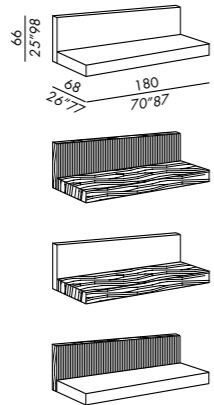

retro letto - headboard 180