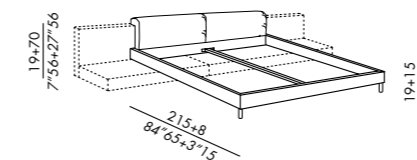

**Sondermaß**

- Innen bettlänge - max. 220 cm
- Länge des Lattenrostes Elite fix max. 210 cm

**FR**

- lit textile rembourré disponible seulement modulable avec la tête de lit
- revêtement déhoussable
- fixe pour version en cuir
- structure démontable en bois avec barre centrale en métal
- bases de lit: sommier elite - elite MM
- pieds en bois teinté black

**mésures spéciales**

- longueur du lit - max 220 cm
- longueur maximum Elite sommier à lattes fixe 210 cm

**ES**

- cama alcohada, modulable solamente con cabezal
- funda desenfundable
- revestimiento fijo para versión en piel
- estructura en madera desmontable con travesaño central en metal
- somieres a elegir: somier elite - elite MM
- patas de madera teñida black

**medidas especiales**

- largo interior de cama - max 220 cm
- largo somier elite fija max 210 cm

**DIMENSIONI DISPONIBILI . AVAILABLE SIZES**

- 110 x 215 (materasso - mattress 100 x 200)
- 150 x 215 (materasso - mattress 140 x 200)
- 170 x 215 (materasso - mattress 160 x 200)
- 190 x 215 (materasso - mattress 180 x 200)
- 210 x 215 (materasso - mattress 200 x 200)
- queen - 163 x 218 . 64" x 86" (materasso - mattress 153 x 203)
- king - 203 x 218 . 80" x 86" (materasso - mattress 193 x 203)