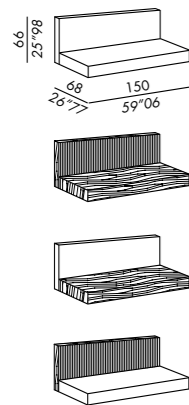

EN
• modular wooden headboards - height adjustable feet
• finishes: matt lacquer base + matt lacquer backrest, base in stained oak veneer + slatted backrest in solid stained oak-wood, base in stained oak veneer + matt lacquer backrest, matt lacquer base + slatted backrest in solid stained oak-wood

DE
• Konfigurierbare Holzpaneele mit höhenverstellbaren Gleitern
• Ausführungen: Gestell Lack matt + Rückenseite Lack matt, Gestell in Eiche gebeizt + Holzlatten für Rückenseite in Eiche massiv gebeizt, Gestell in Eiche gebeizt + Rückenseite Lack matt, Gestell Lack matt + Holzlatten für Rückenseite in Eiche massiv gebeizt

FR
• tête de lit modulable en bois avec pieds réglables en hauteur
• finitions: base laque mate + dos laque mate, base placage en chêne teinté + dos bois solide à lattes en chêne teinté, base placage en chêne teinté + dos laque mate, base laque mate + dos bois solide à lattes en chêne teinté

ES
• cabezal de madera modular con patas ajustables
• acabados: base laca mate + respaldo laca mate, base enchapada en roble teñido + respaldo de madera maciza con láminas en roble teñido, base enchapada en roble teñido + respaldo lacado mate, base laca mate + respaldo de madera maciza con somier en roble teñido

retro letto - headboard 150