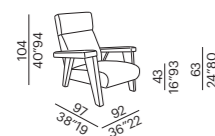

Nora

L'arte di stare in poltrona: questo rappresenta Nora, una seduta dalle proporzioni generose con ampi braccioli imbottiti, che esprime la sua personalità attraverso differenti anime. Come da sempre si propone Meridiani, questo prodotto ha una componente altamente sartoriale: è stata infatti data la possibilità di personalizzarlo secondo il proprio gusto. Nora può essere più seria con le gambe in legno massello o completamente rivestita in tessuto/pelle ma anche più giocosa utilizzando una combinazione di diversi tessuti tra seduta/schienale e gambe/braccioli.

The art of sitting on the armchair: Nora is featured by generous proportions and upholstery armrests, and it is able to express its character through different souls. As Meridiani offers since ever, this product can be totally customised: it is possible to tailor it according to clients' desires. Nora can present a more serious version with solid wood legs or totally covered by fabric/leather, or it can offer a more playful version by showing a combination of different fabrics between seat/backrest and legs/armrests.

54, 55

NORA 2023

poltrona - armchair

TECHNICAL DETAILS

IT

- poltrona
- struttura in legno
- imbottitura in poliuretano a densità differenziate
- rivestimento non sfoderabile: in mono color con gambe rivestite - in mono color con gambe in massello di frassino tinto black - white - tobacco - in bicolor con gambe rivestite

N.B.: versione mono color no velluti (Meridiani + TC) - versione bicolor no velluti (Meridiani + TC) su gambe/braccioli

EN

- armchair
- wooden frame
- padding in polyurethane foam with different densities
- fixed cover: in monochrome with upholstered legs - in monochrome with legs in solid ash stained black - white - tobacco - in two-tones with upholstered legs

N.B.: monochrome version not possible in velvet (Meridiani + COM) - two-tone version not possible in velvet (Meridiani + COM) on legs/arms

DE

- Sessel
- Holzgestell
- Polsterung aus PU-Schäumen unterschiedlicher Dichte
- Festbezug: einfarbig - Füße mit Stoffbezug - einfarbig mit massiv Eschenholzfüße black - white - tobacco gebeizt - zweifarbig - Füße mit Stoffbezug

N.B.: einfarbig Ausführung nicht mit Velours möglich (Meridiani + Kundenstoff) - zweifarbig Ausführung nicht mit Velours (Meridiani + Kundenstoff) bei Füßen/Armlehnen möglich

FR

- fauteuil
- structure en bois
- rembourrage en polyuréthane à densités différenciées
- housse fixe: monochrome avec pieds recouverts - monochrome avec pieds en frêne massif teinté black - white - tobacco - bicolor avec pieds recouverts

N.B.: version monochrome pas possible en velours (Meridiani + tissu client) - version bicolor possible en velours (Meridiani + tissu client) sur pieds/accoudoirs

ES

- butaca
- estructura de madera
- relleno en poliuretano con densidad diferenciada
- funda fija: monocromo con patas tapizadas - monocromo con patas en fresno macizo teñido black - white - tobacco - bicolor con patas tapizadas

N.B.: versión monocromo no posible en terciopelo (Meridiani + tela cliente) - versión bicolor no posible en terciopelo (Meridiani + tela cliente) en patas/brazos