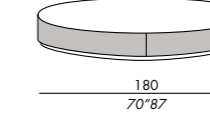

**Mirror**

estructura de madera con paneles y sobres en espejo

**Metal**

estructura de madera con paneles laterales y sobre cubiertos con metal

**acabados**

- véase el muestrario

tavolo basso - low table TB-90R

tavolo basso - low table TB-100

tavolo basso - low table TB-120

tavolo basso - low table TB-120R

tavolo basso - low table TB-13080

tavolo basso - low table TB-15090OV

tavolo basso - low table TB-180110OV

tavolo basso - low table TB-40

tavolo basso - low table TB-50

tavolo basso - low table TB-60

tavolo basso - low table TB-35R

tavolo basso - low table TB-45R

tavolo basso - low table TB-60R

tavolo basso - low table TB-40 MIRROR

tavolo basso - low table TB-50 MIRROR