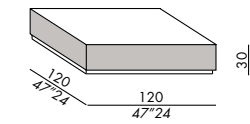

- vedi campionario

EN

- low tables
- wooden frame with side panels
- finish for side panels: stained oak veneer, matt or glossy lacquer
- finishes for top: stained oak veneer, matt or glossy lacquer, back-painted glass - all available lacquer colours, mirror, marble MR1, MR2 or MR3
- finish for base: matt lacquer lava

finishes

- see sample box

DE

- Beistelltische
- Holzgestell mit Seitenteil
- Ausführung für Seitenteil: Eiche Furnier Lack matt oder Hochglanz
- Ausführungen für Platte: Eiche Furnier, Lack matt oder Hochglanz, Rücklackiertes Glas - alle verfügbare Lackfarbe, Spiegel Marmor MR1, MR2 oder MR3
- Ausführung für Gestell: Lack matt lava

Ausführungen

- siehe Musterbox

FR

- tables basses
- structure en bois avec bande laterale
- finition pour panneaux lateraux: placage de chêne teinté, en laque mate ou brillante
- finitions plateau: placage de chêne teinté, laque mate ou brillante, verre retro-laqué - tous couleurs de laque disponibles, miroir, marbre MR1, MR2 ou MR3
- finition base: laque mate lava

finitions

- voir boîte d'échantillons

ES

- mesitas
- estructura de madera con paneles
- acabado para paneles: enchapado en roble teñido, lacado mate o brillo
- acabados sobre: enchapado en roble teñido, lacado mate o brillo, vidrio retrobarnizado - todos colores de laca disponibles, espejo, marbre MR1, MR2 o MR3
- acabado base: lacado mate lava

acabados

- véase el muestrario

tavolo basso - low table TB-120