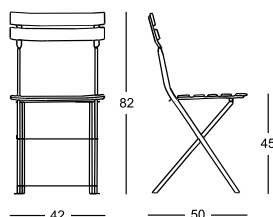

Chaise pliante

Structure en acier verni noir ou blanc. Assise et dossier en nylon recouverts de cuir sellier 95.

Klappstuhl

Gestell aus lackiertem Stahl, schwarz oder weiß. Sitzfläche und Rückenlehne aus Nylon mit Kernleder 95 bezogen.

Silla plegable

Estructura de acero pintado en los colores: negro o blanco. Asiento y respaldo de nylon tapizados de cuero 95.

Struttura/Frame/Structure/ Gestell/Estructura