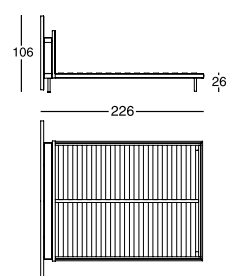

prévus les mesures pour des matelas de 210 cm. et 220 cm de longueur et il est possible de couvrir complètement le dos de la tête de lit avec le même tissu ou cuir que le lit.

Betten mit einzelner oder getrenntem Lattenrost

es posible también tapizar completamente la parte trasera del cabezal con el mismo tejido o piel de la cama.

Dimensioni/Sizes/Dimensions/Abmessungen/Medidas

205x226 cm	(140x200 cm)*
221x226 cm	(160x200 cm)*
235x226 cm	(170x200 cm)*
240x226 cm	(180x200 cm)*