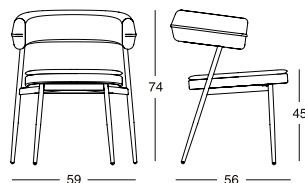

Nena ²²⁶²

Design

Lanzavecchia+Wai

2020

Poltroncina

Struttura in acciaio verniciato colore grafite o nero opaco. Imbottitura sedile e schienale in poliuretano. Rivestimento sfilabile in stoffa o in pelle.

Armchair

Steel frame varnished graphite or matt black. Seat and backrest upholstered with polyurethane. Removable fabric or leather cover.

Petit fauteuil

Structure en acier verni graphite ou noir mat. Assise et dossier rembourrés en polyuréthane. Revêtement déhoussable en tissu ou en cuir.

Kleiner Sessel

Gestell aus graphitfarben oder matten schwarz lackierten Stahl. Sitz- und Rückenlehne Polsterung mit Polyurethan gepolstert. Abnehmbarer Bezug aus Stoff oder Leder

Butaquita

Estructura de acero pintado en los colores grafite o negro mate. Acolchado del asiento y del respaldo en poliuretano. Tapizado desenfundable de tejido o piel.