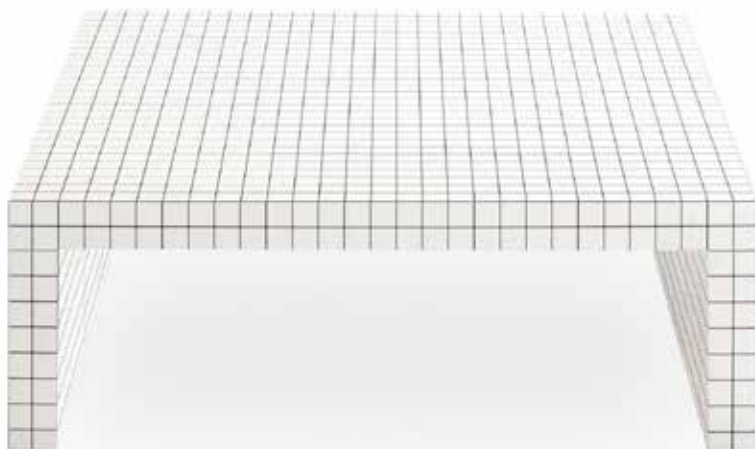

Quaderna Coffee Table ⁶⁵⁶

Design

Superstudio

1969-1972

Tavolino

Struttura in legno tamburato placcato laminato Print, colore bianco, a stampa digitale a quadretti con interasse di 3 cm.

Coffee table

Honeycomb core structure coated with white Print laminate, digitally printed with black squares at 3 cm spacing.

Petite table

Structure en panneau alvéolaire plaqué en laminé Print, couleur blanche, imprimé en digital à carrés noirs avec entraxe de 3 cm.

Beistelltisch

Gestell aus Sperrholz mit weißem Print Laminat belegt. Digitaldruck mit kariertem Muster, Linienabstand 3 cm.

Mesita

Estructura de madera aplacada con laminado Print, color blanco, a impresión digital en cuadrillos negros de 3 cm.