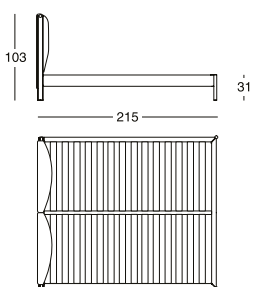

bent beech strips. Upon request the bed size for 210 cm long mattress.

Lits avec sommier single ou séparé
Structure tête et pied du lit en rovere naturel ou verni à pore ouvert, dans la couleur noire. Rembourrage en polyuréthane/fibre polyester liée à chaud. Pieds avant et tête de lit supérieure en acier peint en noir mat. Revêtement déhoussable

Stoff oder Leder. Unterteil-Gestell aus Stahl mit Lattenrost aus gebogenen Buchen-Dauben, naturfarben lackiert. Auf Nachfrage sind die Bett-Maße für die Matratze 210 cm lang verfügbar.

Cama con somier unico o separado
Estructura cabezal y pies en roble natural o lacado a poro abierto color negro. Acolchado de poliuretano/ fibra de poliéster termounida. Patas anteriores y varilla superior del cabezal en acero pintado color negro mate. Tapizado desenfundable de

tejido o piel. Estructura de acero con lamas de haya curvada, barnizado natural. Sobre pedido la cama puede realizarse para alojar un colchón de 210 cm de largo.

Dimensioni/Sizes/Dimensions/ Abmessungen/Medidas

173x215 cm	(160x200)*
183x215 cm	(170x200)*
193x215 cm	(180x200)*

* Dimensioni del materasso/Mattress sizes/ Dimensions du matelas/ Abmessungen der Matratze/Medidas del colchón

Struttura/Frame/Structure/Gestell/Estructura