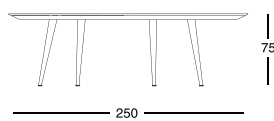

Table

Top in Striato Olimpico marble with stain resistant protective varnish in clear matt polyester. MDF under-top, lacquered matt black. Legs in matt black painted tubular steel.

Table

Plateau en marbre Striato Olimpico, vernis de protection anti-taches en polyester transparent mat. Sous-plateau en MDF, laqué noir mat. Pieds en tube d'acier verni noir mat.

Tisch

Platte aus Striato Olimpico-Marmor, mit Fleckenschutz Lackierung aus transparentem matten Polyester. Unterplatte aus matt schwarz lackiertem MDF. Beine aus matt schwarz lackiertem Stahlrohr.

Mesa

Sobre de mármol Striato Olimpico, con laca de protección antimancha, en poliéster opaco transparente. Parte inferior de MDF lacado en negro mate. Patas de tubo de acero pintadas en negro mate.