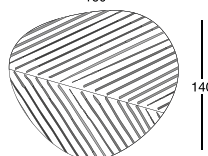

Table

Top in Striato Olimpico marble with stain resistant protective varnish in clear matt polyester. MDF under-top, lacquered matt black. Legs in matt black painted tubular steel.

Table

Plateau en marbre Striato Olimpico, vernis de protection anti-taches en polyester transparent mat. Sous-plateau en MDF, laqué noir mat. Pieds en tube d'acier verni noir mat.

Tisch

Platte aus Striato Olimpico-Marmor, mit Fleckenschutz Lackierung aus transparentem matten Polyester. Unterplatte aus matt schwarz lackiertem MDF. Beine aus matt schwarz lackiertem Stahlrohr.

Mesa

Sobre de mármol Striato Olimpico, con laca de protección antimancha, en poliéster opaco transparente. Parte inferior de MDF lacado en negro mate. Patas de tubo de acero pintadas en negro mate.