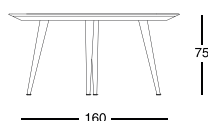

Table

Top in Striato Olimpico marble with stain resistant protective varnish in clear matt polyester. MDF under-top, lacquered matt black. Legs in matt black painted tubular steel.

Table

Plateau en marbre Striato Olimpico, vernis de protection anti-taches en polyester transparent mat. Sous-plateau en MDF, laqué noir mat. Pieds en tube d'acier verni noir mat.

Tisch

Platte aus Striato Olimpico-Marmor, mit Fleckenschutz Lackierung aus transparentem matten Polyester. Unterplatte aus matt schwarz lackiertem MDF. Beine aus matt schwarz lackiertem Stahlrohr.

Mesa

Sobre de mármol Striato Olimpico, con laca de protección antimancha, en poliéster opaco transparente. Parte inferior de MDF lacado en negro mate. Patas de tubo de acero pintadas en negro mate.