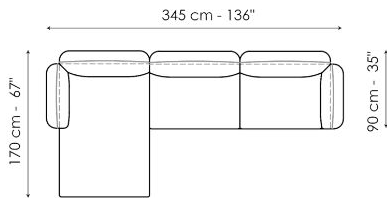

## Chaise longue 120

Width: 170cm  
Depth: 120cm  
Height: 79cm

## Chaise longue 130

Width: 170cm  
Depth: 130cm  
Height: 79cm

**Corner**

Width: 90cm  
 Depth: 90cm  
 Height: 79cm

**Pouf**

Width: 75cm  
 Depth: 75cm  
 Height: 40cm

**Combination 1**

Width: 315cm  
 Depth: 170cm  
 Height: 79cm

**Combination 2**

Width: 345cm  
 Depth: 170cm  
 Height: 79cm

**Combination 3**

Width: 375cm  
 Depth: 170cm  
 Height: 79cm

**Combination 4**

Width: 295cm  
 Depth: 295cm  
 Height: 79cm

**Combination 5**

Width: 345cm  
 Depth: 170cm  
 Height: 79cm