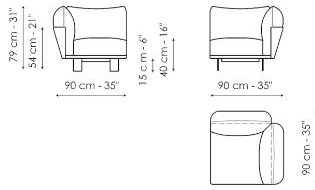

## End section sofa 245

Width: 245cm  
Depth: 90cm  
Height: 79cm

## Chaise longue 110

Width: 170cm  
Depth: 110cm  
Height: 79cm

## Chaise longue 120

Width: 170cm  
Depth: 120cm  
Height: 79cm

## Chaise longue 130

Width: 170cm  
Depth: 130cm  
Height: 79cm

**Corner**

Width: 90cm  
 Depth: 90cm  
 Height: 79cm

**Pouf**

Width: 75cm  
 Depth: 75cm  
 Height: 40cm

**Combination 1**

Width: 315cm  
 Depth: 170cm  
 Height: 79cm