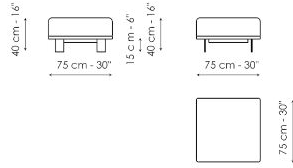

## End section sofa 245

Width: 245cm  
Depth: 90cm  
Height: 79cm

## Chaise longue 110

Width: 170cm  
Depth: 110cm  
Height: 79cm

## Chaise longue 120

Width: 170cm  
Depth: 120cm  
Height: 79cm

## Chaise longue 130

Width: 170cm  
Depth: 130cm  
Height: 79cm

**Corner**

Width: 90cm  
 Depth: 90cm  
 Height: 79cm

**Pouf**

Width: 75cm  
 Depth: 75cm  
 Height: 40cm

**Combination 1**

Width: 315cm  
 Depth: 170cm  
 Height: 79cm