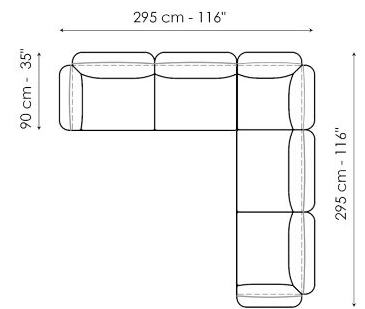

## Chaise longue 110

Width: 170cm  
Depth: 110cm  
Height: 79cm

## Chaise longue 130

Width: 170cm  
Depth: 130cm  
Height: 79cm

**Corner**

Width: 90cm  
 Depth: 90cm  
 Height: 79cm

**Pouf**

Width: 75cm  
 Depth: 75cm  
 Height: 40cm

**Combination 1**

Width: 315cm  
 Depth: 170cm  
 Height: 79cm

**Combination 2**

Width: 345cm  
 Depth: 170cm  
 Height: 79cm

**Combination 3**

Width: 375cm  
 Depth: 170cm  
 Height: 79cm

**Combination 4**

Width: 295cm  
 Depth: 295cm  
 Height: 79cm

**Combination 5**

Width: 345cm  
 Depth: 170cm  
 Height: 79cm