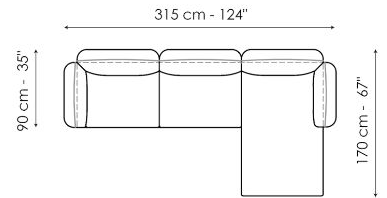

## End section sofa 245

Width: 245cm  
Depth: 90cm  
Height: 79cm

## Chaise longue 110

Width: 170cm  
Depth: 110cm  
Height: 79cm

## Chaise longue 120

Width: 170cm  
Depth: 120cm  
Height: 79cm

## Chaise longue 130

Width: 170cm  
Depth: 130cm  
Height: 79cm

**Corner**

Width: 90cm  
 Depth: 90cm  
 Height: 79cm

**Pouf**

Width: 75cm  
 Depth: 75cm  
 Height: 40cm

**Combination 1**

Width: 315cm  
 Depth: 170cm  
 Height: 79cm