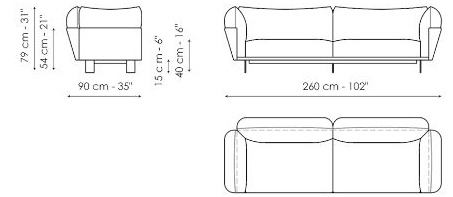

## Sofa 220

Width: 220cm  
Depth: 90cm  
Height: 79cm

## Sofa 240

Width: 240cm  
Depth: 90cm  
Height: 79cm

## Sofa 260

Width: 260cm  
Depth: 90cm  
Height: 79cm

## End section sofa 205

Width: 205cm  
Depth: 90cm  
Height: 79cm