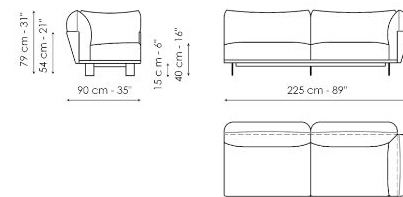

## Sofa 220

Width: 220cm  
Depth: 90cm  
Height: 79cm

## Sofa 240

Width: 240cm  
Depth: 90cm  
Height: 79cm

## Sofa 260

Width: 260cm  
Depth: 90cm  
Height: 79cm

## End section sofa 205

Width: 205cm  
Depth: 90cm  
Height: 79cm