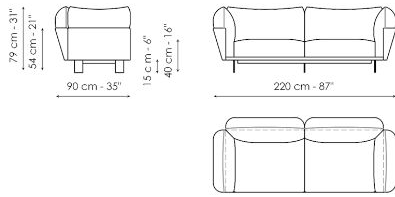

Data sheet

Sofa 220

Width: 220cm
Depth: 90cm
Height: 79cm