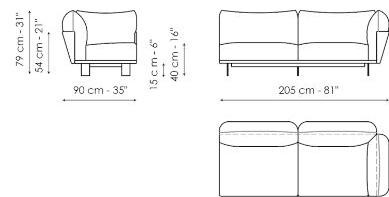

## Sofa 220

Width: 220cm  
Depth: 90cm  
Height: 79cm

## Sofa 240

Width: 240cm  
Depth: 90cm  
Height: 79cm

## Sofa 260

Width: 260cm  
Depth: 90cm  
Height: 79cm

## End section sofa 205

Width: 205cm  
Depth: 90cm  
Height: 79cm