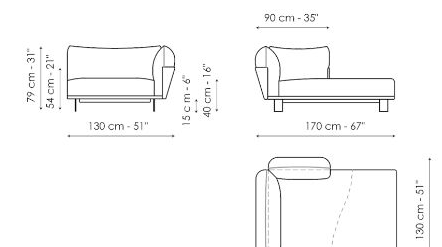

Chaise longue 130

Width: 170cm
Depth: 130cm
Height: 79cm