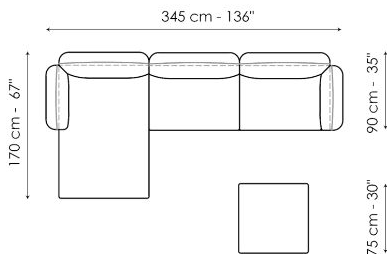

## End section sofa 245

Width: 245cm  
Depth: 90cm  
Height: 79cm

## Chaise longue 130

Width: 170cm  
Depth: 130cm  
Height: 79cm

**Corner**

Width: 90cm  
 Depth: 90cm  
 Height: 79cm

**Pouf**

Width: 75cm  
 Depth: 75cm  
 Height: 40cm

**Combination 1**

Width: 315cm  
 Depth: 170cm  
 Height: 79cm

**Combination 2**

Width: 345cm  
 Depth: 170cm  
 Height: 79cm

**Combination 3**

Width: 375cm  
 Depth: 170cm  
 Height: 79cm

**Combination 4**

Width: 295cm  
 Depth: 295cm  
 Height: 79cm

**Combination 5**

Width: 345cm  
 Depth: 170cm  
 Height: 79cm