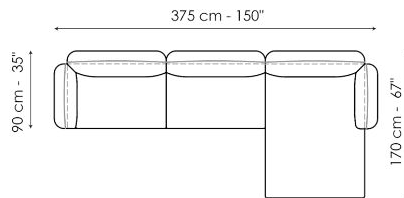

## Chaise longue 120

Width: 170cm  
Depth: 120cm  
Height: 79cm

## Chaise longue 130

Width: 170cm  
Depth: 130cm  
Height: 79cm

**Corner**

Width: 90cm  
 Depth: 90cm  
 Height: 79cm

**Pouf**

Width: 75cm  
 Depth: 75cm  
 Height: 40cm

**Combination 1**

Width: 315cm  
 Depth: 170cm  
 Height: 79cm

**Combination 2**

Width: 345cm  
 Depth: 170cm  
 Height: 79cm

**Combination 3**

Width: 375cm  
 Depth: 170cm  
 Height: 79cm

**Combination 4**

Width: 295cm  
 Depth: 295cm  
 Height: 79cm

**Combination 5**

Width: 345cm  
 Depth: 170cm  
 Height: 79cm