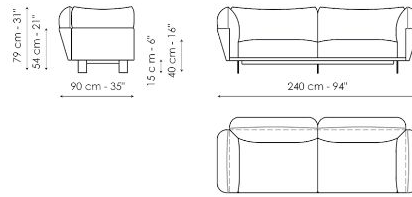

## Sofa 240

Width: 240cm  
Depth: 90cm  
Height: 79cm

## Sofa 260

Width: 260cm  
Depth: 90cm  
Height: 79cm

## End section sofa 205

Width: 205cm  
Depth: 90cm  
Height: 79cm

Width: 345cm  
 Depth: 170cm  
 Height: 79cm