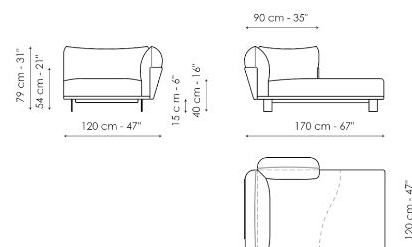

Chaise longue 120

Width: 170cm
Depth: 120cm
Height: 79cm