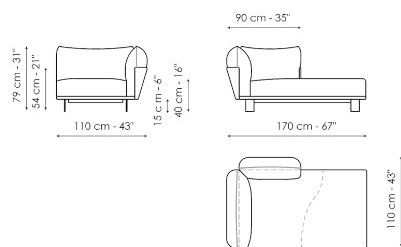

Chaise longue 110

Width: 170cm
Depth: 110cm
Height: 79cm