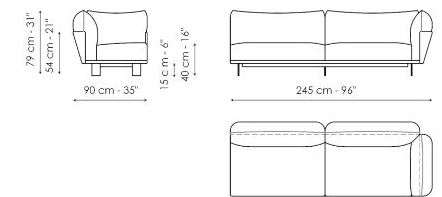

## Sofa 240

Width: 240cm  
Depth: 90cm  
Height: 79cm

## Sofa 260

Width: 260cm  
Depth: 90cm  
Height: 79cm

## End section sofa 205

Width: 205cm  
Depth: 90cm  
Height: 79cm

## End section sofa 225

Width: 225cm  
Depth: 90cm  
Height: 79cm