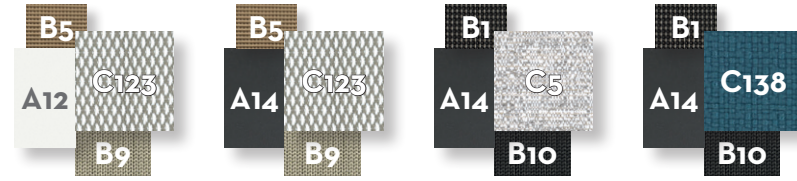

SOFA CORNER SX + POUF / CODE: SALANGSXPUF

	Width	Depth	Height	H. seat	H. cushion
cm	231	105	85	38	20
inch	90.9	41.3	33.5	15.0	7.9

SOFA CORNER DX / CODE: SALDXANG

	Width	Depth	Height	H. seat	H. cushion
cm	231	105	85	38	20
inch	90.9	41.3	33.5	15.0	7.9

SOFA CORNER SX / CODE: SALSXANG

	Width	Depth	Height	H. seat	H. cushion
cm	231	105	85	38	20
inch	90.9	41.3	33.5	15.0	7.9

SOFA LOUNGE SX / CODE: SALCLSX

	Width	Depth	Height	H. armrest	H. seat	H. cushion
cm	108	198	85	52	38	20
inch	42.5	78.0	33.5	20.5	15.0	7.9