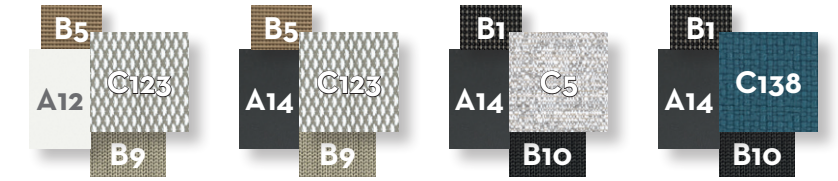

SOFA SX / CODE: SALSX

	Width	Depth	Height	H. armrest	H. seat	H. cushion
cm	231	105	85	52	38	20
inch	90.9	41.3	33.5	20.5	15.0	7.9

SOFA DX + POUF / CODE: SALDXPUF

	Width	Depth	Height	H. armrest	H. seat	H. cushion
cm	231	105	85	52	38	20
inch	90.9	41.3	33.5	20.5	15.0	7.9

SOFA SX + POUF / CODE: SALSXPUF

	Width	Depth	Height	H. armrest	H. seat	H. cushion
cm	231	105	85	52	38	20
inch	90.9	41.3	33.5	20.5	15.0	7.9

SOFA CORNER DX + POUF / CODE: SALANGDXPUF

	Width	Depth	Height	H. seat	H. cushion
cm	231	105	85	38	20
inch	90.9	41.3	33.5	15.0	7.9