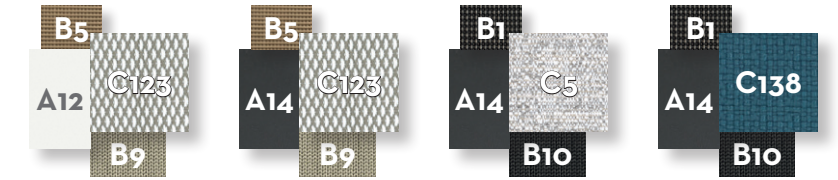

natural teak colour

beige cement

grey cement

Lava stone coffee table table top

beige

dark grey

SOFA 3 SEATER / CODE: SALDIV3

	Width	Depth	Height	H. armrest	H. seat	H. cushion
cm	283	105	85	52	38	20
inch	111.4	41.3	33.5	20.5	15.0	7.9

SOFA 2 SEATER / CODE: SALDIV2

	Width	Depth	Height	H. armrest	H. seat	H. cushion
cm	242	105	85	52	38	20
inch	95.3	41.3	33.5	20.5	15.0	7.9

SOFA DX / CODE: SALDX

	Width	Depth	Height	H. armrest	H. seat	H. cushion
cm	231	105	85	52	38	20
inch	90.9	41.3	33.5	20.5	15.0	7.9

SOFA SX / CODE: SALSX

	Width	Depth	Height	H. armrest	H. seat	H. cushion
cm	231	105	85	52	38	20
inch	90.9	41.3	33.5	20.5	15.0	7.9

SOFA DX + POUF / CODE: SALDXPUF

	Width	Depth	Height	H. armrest	H. seat	H. cushion
cm	231	105	85	52	38	20
inch	90.9	41.3	33.5	20.5	15.0	7.9