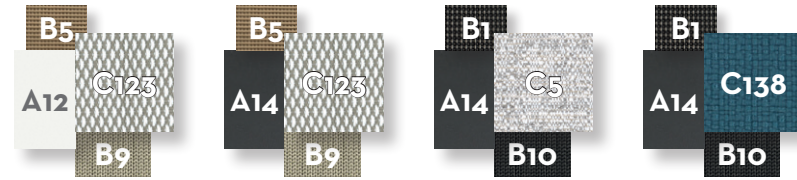

SOFA SX / CODE: SALSX

	Width	Depth	Height	H. armrest	H. seat	H. cushion
cm	231	105	85	52	38	20
inch	90.9	41.3	33.5	20.5	15.0	7.9

SOFA DX + POUF / CODE: SALDXPUF

	Width	Depth	Height	H. armrest	H. seat	H. cushion
cm	231	105	85	52	38	20
inch	90.9	41.3	33.5	20.5	15.0	7.9

SOFA SX + POUF / CODE: SALSXPUF

	Width	Depth	Height	H. armrest	H. seat	H. cushion
cm	231	105	85	52	38	20
inch	90.9	41.3	33.5	20.5	15.0	7.9

SOFA CORNER DX + POUF / CODE: SALANGDXPUF

	Width	Depth	Height	H. seat	H. cushion
cm	231	105	85	38	20
inch	90.9	41.3	33.5	15.0	7.9

SOFA CORNER SX + POUF / CODE: SALANGSXPUF

	Width	Depth	Height	H. seat	H. cushion
cm	231	105	85	38	20
inch	90.9	41.3	33.5	15.0	7.9

SOFA CORNER DX / CODE: SALDXANG

	Width	Depth	Height	H. seat	H. cushion
cm	231	105	85	38	20
inch	90.9	41.3	33.5	15.0	7.9