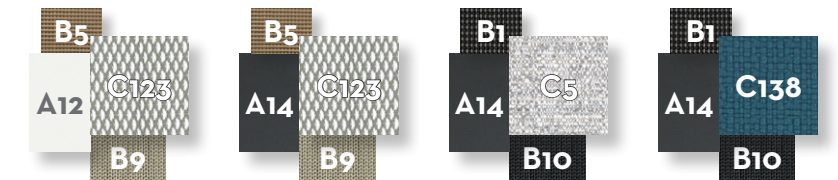

Width	Depth	Height	H. armrest	H. seat	H. cushion
cm	242	105	85	52	38	20
inch	95.3	41.3	33.5	20.5	15.0	7.9