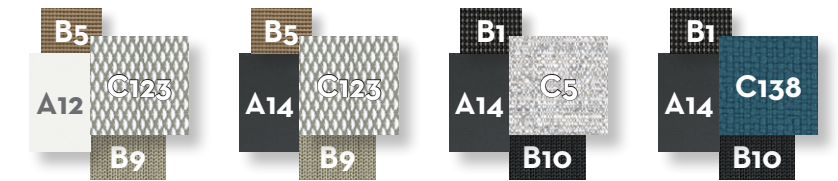

natural teak colour

beige cement

grey cement

Lava stone coffee table table top

beige

dark grey

SOFA 3 SEATER / CODE: SALDIV3

	Width	Depth	Height	H. armrest	H. seat	H. cushion
cm	283	105	85	52	38	20
inch	111.4	41.3	33.5	20.5	15.0	7.9

SOFA SX / CODE: SALSX

	Width	Depth	Height	H. armrest	H. seat	H. cushion
cm	231	105	85	52	38	20
inch	90.9	41.3	33.5	20.5	15.0	7.9

SOFA DX + POUF / CODE: SALDXPUF

	Width	Depth	Height	H. armrest	H. seat	H. cushion
cm	231	105	85	52	38	20
inch	90.9	41.3	33.5	20.5	15.0	7.9