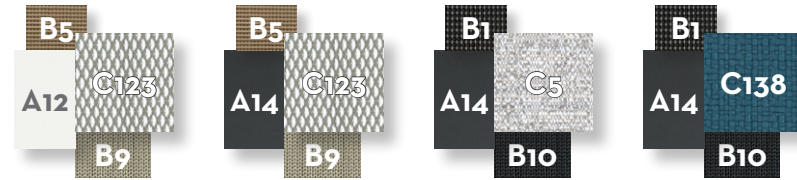

SOFA SX / CODE: SALSX

	Width	Depth	Height	H. armrest	H. seat	H. cushion
cm	231	105	85	52	38	20
inch	90.9	41.3	33.5	20.5	15.0	7.9

SOFA DX + POUF / CODE: SALDXPUF

	Width	Depth	Height	H. armrest	H. seat	H. cushion
cm	231	105	85	52	38	20
inch	90.9	41.3	33.5	20.5	15.0	7.9

SOFA SX + POUF / CODE: SALSXPUF

	Width	Depth	Height	H. armrest	H. seat	H. cushion
cm	231	105	85	52	38	20
inch	90.9	41.3	33.5	20.5	15.0	7.9

SOFA CORNER DX + POUF / CODE: SALANGDXPUF

	Width	Depth	Height	H. seat	H. cushion
cm	231	105	85	38	20
inch	90.9	41.3	33.5	15.0	7.9

SOFA CORNER SX + POUF / CODE: SALANGSXPUF

	Width	Depth	Height	H. seat	H. cushion
cm	231	105	85	38	20
inch	90.9	41.3	33.5	15.0	7.9

SOFA CORNER DX / CODE: SALDXANG

	Width	Depth	Height	H. seat	H. cushion
cm	231	105	85	38	20
inch	90.9	41.3	33.5	15.0	7.9