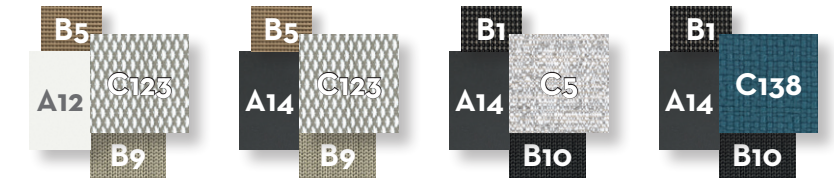

SOFA LOUNGE XL DX / CODE: SALXLDX

	Width	Depth	Height	H. armrest	H. seat	H. cushion
cm	141	160	85	52	38	20
inch	55.5	63.0	33.5	20.5	15.0	7.9