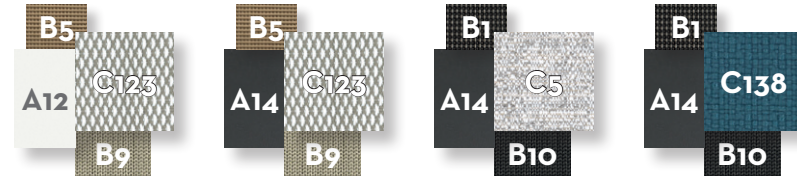

SOFA CORNER SX + POUF / CODE: SALANGSXPUF

	Width	Depth	Height	H. seat	H. cushion
cm	231	105	85	38	20
inch	90.9	41.3	33.5	15.0	7.9

SOFA CORNER DX / CODE: SALDXANG

	Width	Depth	Height	H. seat	H. cushion
cm	231	105	85	38	20
inch	90.9	41.3	33.5	15.0	7.9

SOFA CORNER SX / CODE: SALSXANG

	Width	Depth	Height	H. seat	H. cushion
cm	231	105	85	38	20
inch	90.9	41.3	33.5	15.0	7.9

SOFA LOUNGE SX / CODE: SALCLSX

	Width	Depth	Height	H. armrest	H. seat	H. cushion
cm	108	198	85	52	38	20
inch	42.5	78.0	33.5	20.5	15.0	7.9

SOFA LOUNGE DX / CODE: SALCLDX

	Width	Depth	Height	H. armrest	H. seat	H. cushion
cm	108	198	85	52	38	20
inch	42.5	78.0	33.5	20.5	15.0	7.9

SOFA CX / CODE: SALCX

	Width	Depth	Height	H. seat	H. cushion
cm	220	105	85	38	20
inch	86.6	41.3	33.5	15.0	7.9