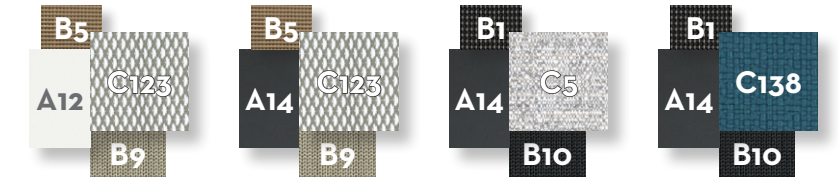

SOFA SX / CODE: SALSX

	Width	Depth	Height	H. armrest	H. seat	H. cushion
cm	231	105	85	52	38	20
inch	90.9	41.3	33.5	20.5	15.0	7.9

SOFA DX + POUF / CODE: SALDXPUF

	Width	Depth	Height	H. armrest	H. seat	H. cushion
cm	231	105	85	52	38	20
inch	90.9	41.3	33.5	20.5	15.0	7.9

SOFA SX + POUF / CODE: SALSXPUF

	Width	Depth	Height	H. armrest	H. seat	H. cushion
cm	231	105	85	52	38	20
inch	90.9	41.3	33.5	20.5	15.0	7.9

SOFA CORNER DX + POUF / CODE: SALANGDXPUF

	Width	Depth	Height	H. seat	H. cushion
cm	231	105	85	38	20
inch	90.9	41.3	33.5	15.0	7.9