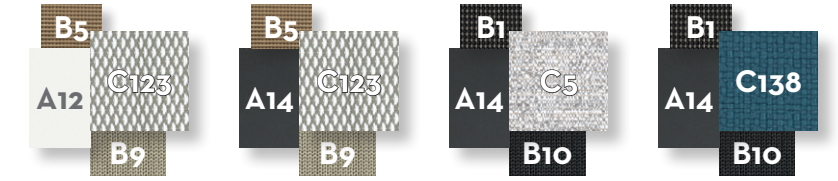

natural teak colour

beige cement

grey cement

Lava stone coffee table table top

beige

dark grey

SOFA 3 SEATER / CODE: SALDIV3

	Width	Depth	Height	H. armrest	H. seat	H. cushion
cm	283	105	85	52	38	20
inch	111.4	41.3	33.5	20.5	15.0	7.9

SOFA 2 SEATER / CODE: SALDIV2

	Width	Depth	Height	H. armrest	H. seat	H. cushion
cm	242	105	85	52	38	20
inch	95.3	41.3	33.5	20.5	15.0	7.9

SOFA DX / CODE: SALDX

	Width	Depth	Height	H. armrest	H. seat	H. cushion
cm	231	105	85	52	38	20
inch	90.9	41.3	33.5	20.5	15.0	7.9

SOFA SX / CODE: SALSX

	Width	Depth	Height	H. armrest	H. seat	H. cushion
cm	231	105	85	52	38	20
inch	90.9	41.3	33.5	20.5	15.0	7.9

SOFA DX + POUF / CODE: SALDXPUF

	Width	Depth	Height	H. armrest	H. seat	H. cushion
cm	231	105	85	52	38	20
inch	90.9	41.3	33.5	20.5	15.0	7.9