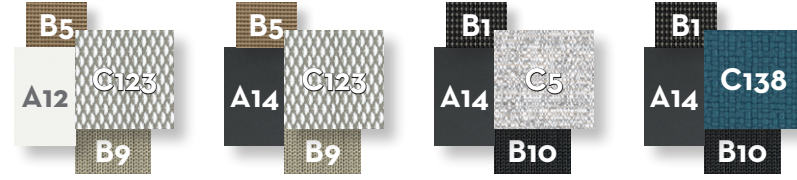

SOFA CORNER SX + POUF / CODE: SALANGSXPUF

	Width	Depth	Height	H. seat	H. cushion
cm	231	105	85	38	20
inch	90.9	41.3	33.5	15.0	7.9

SOFA CORNER DX / CODE: SALDXANG

	Width	Depth	Height	H. seat	H. cushion
cm	231	105	85	38	20
inch	90.9	41.3	33.5	15.0	7.9

SOFA CORNER SX / CODE: SALSXANG

	Width	Depth	Height	H. seat	H. cushion
cm	231	105	85	38	20
inch	90.9	41.3	33.5	15.0	7.9

SOFA LOUNGE SX / CODE: SALCLSX

	Width	Depth	Height	H. armrest	H. seat	H. cushion
cm	108	198	85	52	38	20
inch	42.5	78.0	33.5	20.5	15.0	7.9

SOFA LOUNGE DX / CODE: SALCLDX

	Width	Depth	Height	H. armrest	H. seat	H. cushion
cm	108	198	85	52	38	20
inch	42.5	78.0	33.5	20.5	15.0	7.9

SOFA CX / CODE: SALCX

	Width	Depth	Height	H. seat	H. cushion
cm	220	105	85	38	20
inch	86.6	41.3	33.5	15.0	7.9