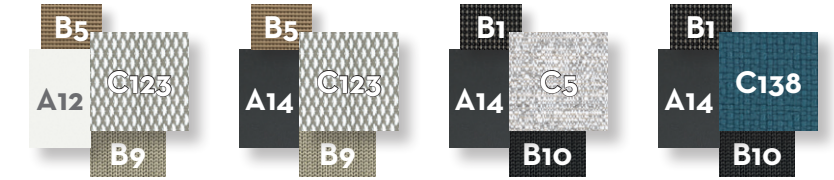

SOFA LOUNGE DX / CODE: SALCLDX

	Width	Depth	Height	H. armrest	H. seat	H. cushion
cm	108	198	85	52	38	20
inch	42.5	78.0	33.5	20.5	15.0	7.9

SOFA CX / CODE: SALCX

	Width	Depth	Height	H. seat	H. cushion
cm	220	105	85	38	20
inch	86.6	41.3	33.5	15.0	7.9