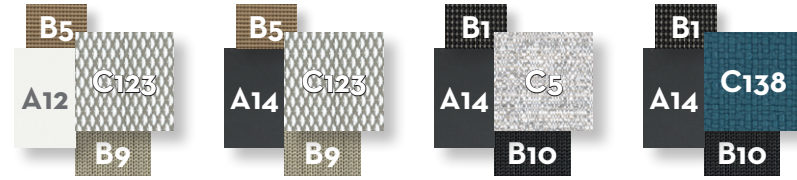

SOFA CORNER SX + POUF / CODE: SALANGSXPUF

	Width	Depth	Height	H. seat	H. cushion
cm	231	105	85	38	20
inch	90.9	41.3	33.5	15.0	7.9

SOFA CORNER DX / CODE: SALDXANG

	Width	Depth	Height	H. seat	H. cushion
cm	231	105	85	38	20
inch	90.9	41.3	33.5	15.0	7.9

SOFA CORNER SX / CODE: SALSXANG

	Width	Depth	Height	H. seat	H. cushion
cm	231	105	85	38	20
inch	90.9	41.3	33.5	15.0	7.9

SOFA LOUNGE SX / CODE: SALCLSX

	Width	Depth	Height	H. armrest	H. seat	H. cushion
cm	108	198	85	52	38	20
inch	42.5	78.0	33.5	20.5	15.0	7.9