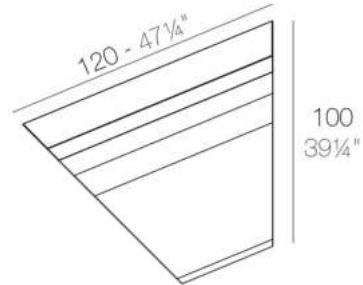

FAZ Sofá Módulo Esquina 45°
FAZ Sectional Sofa Corner 45°

Combinations

- 1 x 54004** Sofá Módulo Central - Sectional Sofa Armless
- 1 x 54002** Sofá Módulo Izquierdo - Sectional Sofa Left
- 1 x 54003** Sofá Módulo Derecho - Sectional Sofa Right
- 1 x 54006** Módulo Puff- Sectional Ottoman