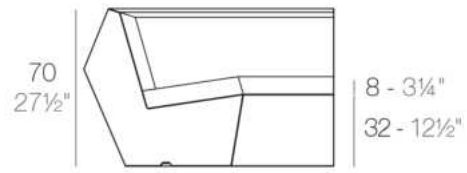

FAZ Sofá Módulo Esquina 45°
FAZ Sectional Sofa Corner 45°

Combinations

- 1 x 54004** Sofá Módulo Central - Sectional Sofa Armless
- 1 x 54002** Sofá Módulo Izquierdo - Sectional Sofa Left
- 1 x 54003** Sofá Módulo Derecho - Sectional Sofa Right
- 1 x 54006** Módulo Puff- Sectional Ottoman