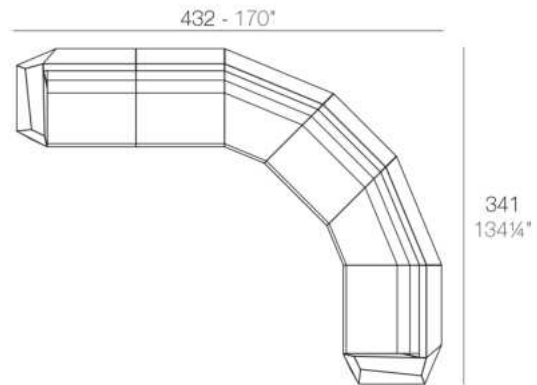

FAZ Sofá Módulo Esquina 45°
FAZ Sectional Sofa Corner 45°

Combinations

- 1 x 54004** Sofá Módulo Central - Sectional Sofa Armless
- 1 x 54002** Sofá Módulo Izquierdo - Sectional Sofa Left
- 1 x 54003** Sofá Módulo Derecho - Sectional Sofa Right
- 1 x 54006** Módulo Puff- Sectional Ottoman