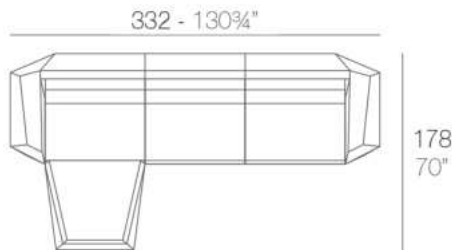

FAZ Sofá Módulo Esquina 45°
FAZ Sectional Sofa Corner 45°

Combinations

- 1 x 54004** Sofá Módulo Central - Sectional Sofa Armless
- 1 x 54002** Sofá Módulo Izquierdo - Sectional Sofa Left
- 1 x 54003** Sofá Módulo Derecho - Sectional Sofa Right
- 1 x 54006** Módulo Puff- Sectional Ottoman