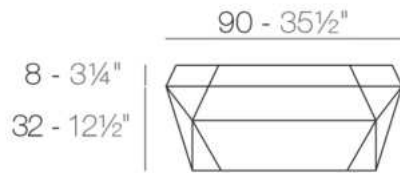

VONDOM

FAZ Módulo Puff
FAZ Sectional Ottoman