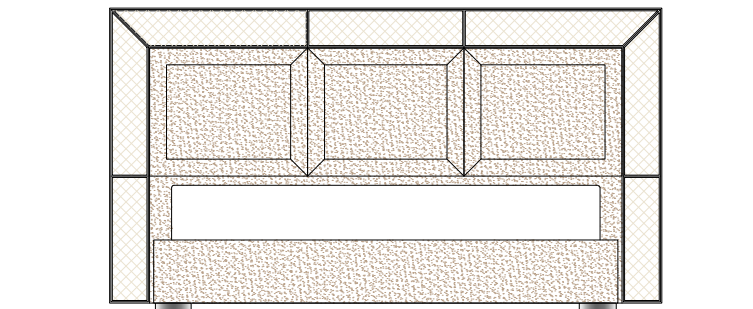

Rugiano

AURA LOW

DATASHEET

TECHNICAL INFORMATION

Bed

FINISHES

HEADBOARD + BEDFRAME

Fabric / Technabuk

Smooth leather

Nabuk / Swede

FRAME

Smooth / Embroidered

DETAILS

Bronzed brass

DIMENSION

cm 212x215xH30/128

cm 232x215xH30/128

cm 252x215xH30/128

Rugiano

AURA LOW

**SCHEDA
TECNICA**

INFORMAZIONI TECNICHE

Letto

FINITURE

DIMENSIONI

cm 212x215xH30/128

cm 232x215xH30/128

cm 252x215xH30/128