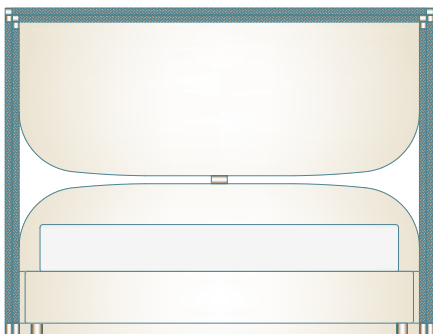

TESTATA e GIROLETTO

Tessuto / Technabuk

Pelle liscia

Nabuk

CORNICE

Pelle stampata

Pelle liscia

Nabuk

DIMENSIONI

215x217xH164,2

235x217xH164,2

Rugiano

BOHEME

DATASHEET

Technical information:

FINISHES

Printed leather

Smooth leather

Swede leather

DIMENSION

215x217xH164,2

235x217xH164,2