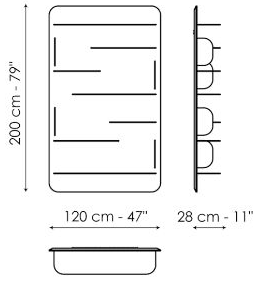

## **Blabla**

Width: 120cm

Depth: 28cm

Height: 200cm