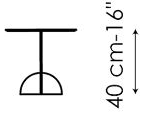

Data sheet

42-44 cm-16-17"

42-44 cm-16-17"

42-44 cm-16-17"

42-44 cm-16-17"

Combination low

Width: 42-44cm

Depth: 42cm