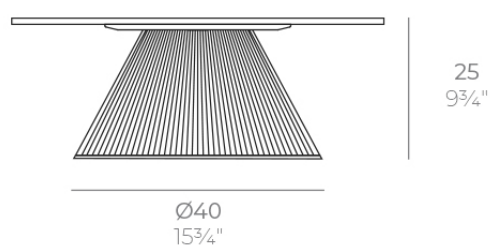

Info

Description

Weight: 2.38 Kg

GATSBY Mesa Base Redonda Ø40x25cm S30
GATSBY Round Base Table Ø40x25cm S30
ref. 54440

TABLE TOP - SOBRE

- Ø50 cm
Ø19 1/4"
- Ø59 cm
Ø23 1/4"
- Ø69 cm
Ø27 1/4"

Finishes

finishes