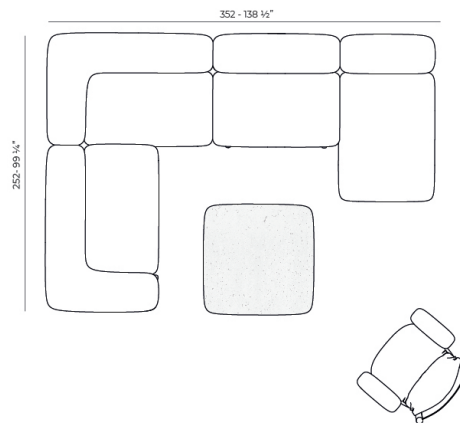

Combinations