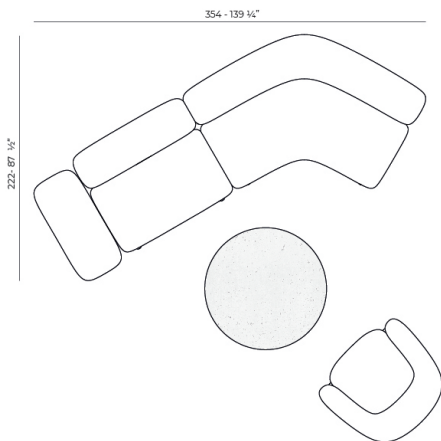

Combinations