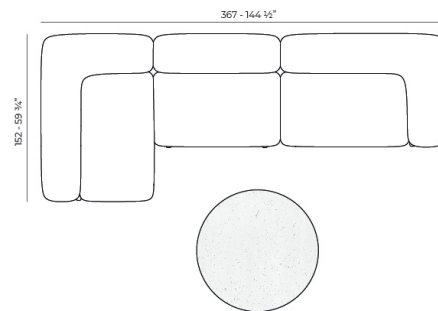

Combinations