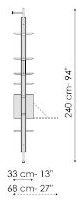

Data sheet

Wall fixing 1 module

Width: 96cm
Depth: 33cm
Height: 240cm

Wall fixing 2 modules

Width: 188cm
Depth: 33cm
Height: 240cm

Wall fixing 3 modules

Width: 280cm
Depth: 33cm
Height: 240cm

Wall fixing 3 modules

Width: 280cm
Depth: 33cm
Height: 240cm

Wall fixing tv-stand module

Width: 350cm
Depth: 33cm
Height: 240cm

Wall fixing 1 module

Width: 96cm
Depth: 33cm
Height: 240cm

Wall fixing 2 modules

Width: 188cm
Depth: 33cm
Height: 240cm

Wall fixing 3 modules

Width: 280cm
Depth: 33cm
Height: 240cm

Wall fixing tv-stand module

Width: 350cm
Depth: 33cm
Height: 240cm

Wall fixing 3 modules

Width: 280cm
Depth: 33cm
Height: 240cm

Ceiling fixing 1 module

Width: 96cm
Depth: 30cm
Height: 255-265-275-285-295cm

Ceiling fixing 2 modules

Width: 188cm
Depth: 30cm
Height: 255-265-275-285-295cm

Ceiling fixing 3 modules

Width: 280cm
Depth: 30cm
Height: 255-265-275-285-295cm