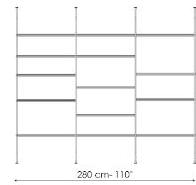

Data sheet

Wall fixing 1 module

Width: 96cm
Depth: 33cm
Height: 240cm

Wall fixing 2 modules

Width: 188cm
Depth: 33cm
Height: 240cm

Wall fixing 3 modules

Width: 280cm
Depth: 33cm
Height: 240cm

Wall fixing 3 modules

Width: 280cm
Depth: 33cm
Height: 240cm

Wall fixing tv-stand module

Width: 350cm
Depth: 33cm
Height: 240cm

Wall fixing 1 module

Width: 96cm
Depth: 33cm
Height: 240cm

Wall fixing 2 modules

Width: 188cm
Depth: 33cm
Height: 240cm

Wall fixing 3 modules

Width: 280cm
Depth: 33cm
Height: 240cm

Wall fixing tv-stand module

Width: 350cm
Depth: 33cm
Height: 240cm

Wall fixing 3 modules

Width: 280cm
Depth: 33cm
Height: 240cm

Ceiling fixing 1 module

Width: 96cm
Depth: 30cm
Height: 255-265-275-285-295cm

Ceiling fixing 2 modules

Width: 188cm
Depth: 30cm
Height: 255-265-275-285-295cm

Ceiling fixing 3 modules

Width: 280cm
Depth: 30cm
Height: 255-265-275-285-295cm