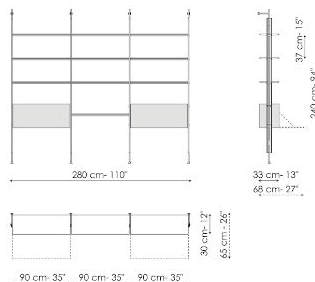

Data sheet

Wall fixing 1 module

Width: 96cm
Depth: 33cm
Height: 240cm

Wall fixing 2 modules

Width: 188cm
Depth: 33cm
Height: 240cm

Wall fixing 3 modules

Width: 280cm
Depth: 33cm
Height: 240cm

Wall fixing 3 modules

Width: 280cm
Depth: 33cm
Height: 240cm

Wall fixing tv-stand module

Width: 350cm
Depth: 33cm
Height: 240cm

Wall fixing 1 module

Width: 96cm
Depth: 33cm
Height: 240cm

Wall fixing 2 modules

Width: 188cm
Depth: 33cm
Height: 240cm

Wall fixing 3 modules

Width: 280cm
Depth: 33cm
Height: 240cm

Wall fixing tv-stand module

Width: 350cm
Depth: 33cm
Height: 240cm

Wall fixing 3 modules

Width: 280cm
Depth: 33cm
Height: 240cm

Ceiling fixing 1 module

Width: 96cm
Depth: 30cm
Height: 255-265-275-285-295cm

Ceiling fixing 2 modules

Width: 188cm
Depth: 30cm
Height: 255-265-275-285-295cm

Ceiling fixing 3 modules

Width: 280cm
Depth: 30cm
Height: 255-265-275-285-295cm