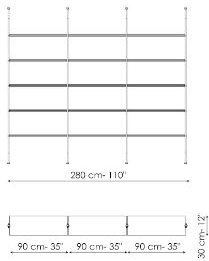

Data sheet

Wall fixing 1 module

Width: 96cm
Depth: 33cm
Height: 240cm

Wall fixing 2 modules

Width: 188cm
Depth: 33cm
Height: 240cm

Wall fixing 3 modules

Width: 280cm
Depth: 33cm
Height: 240cm

Wall fixing 3 modules

Width: 280cm
Depth: 33cm
Height: 240cm

Wall fixing tv-stand module

Width: 350cm
Depth: 33cm
Height: 240cm

Wall fixing 1 module

Width: 96cm
Depth: 33cm
Height: 240cm

Wall fixing 2 modules

Width: 188cm
Depth: 33cm
Height: 240cm

Wall fixing 3 modules

Width: 280cm
Depth: 33cm
Height: 240cm

Wall fixing tv-stand module

Width: 350cm
Depth: 33cm
Height: 240cm

Wall fixing 3 modules

Width: 280cm
Depth: 33cm
Height: 240cm

Ceiling fixing 1 module

Width: 96cm
Depth: 30cm
Height: 255-265-275-285-295cm

Ceiling fixing 2 modules

Width: 188cm
Depth: 30cm
Height: 255-265-275-285-295cm

Ceiling fixing 3 modules

Width: 280cm
Depth: 30cm
Height: 255-265-275-285-295cm