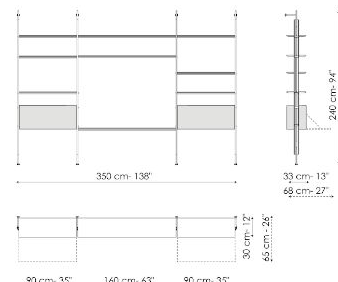

Data sheet

Wall fixing 1 module

Width: 96cm
Depth: 33cm
Height: 240cm

Wall fixing 2 modules

Width: 188cm
Depth: 33cm
Height: 240cm

Wall fixing 3 modules

Width: 280cm
Depth: 33cm
Height: 240cm

Wall fixing 3 modules

Width: 280cm
Depth: 33cm
Height: 240cm

Wall fixing tv-stand module

Width: 350cm
Depth: 33cm
Height: 240cm

Wall fixing 1 module

Width: 96cm
Depth: 33cm
Height: 240cm

Wall fixing 2 modules

Width: 188cm
Depth: 33cm
Height: 240cm

Wall fixing 3 modules

Width: 280cm
Depth: 33cm
Height: 240cm

Wall fixing tv-stand module

Width: 350cm
Depth: 33cm
Height: 240cm

Wall fixing 3 modules

Width: 280cm
Depth: 33cm
Height: 240cm

Ceiling fixing 1 module

Width: 96cm
Depth: 30cm
Height: 255-265-275-285-295cm

Ceiling fixing 2 modules

Width: 188cm
Depth: 30cm
Height: 255-265-275-285-295cm

Ceiling fixing 3 modules

Width: 280cm
Depth: 30cm
Height: 255-265-275-285-295cm