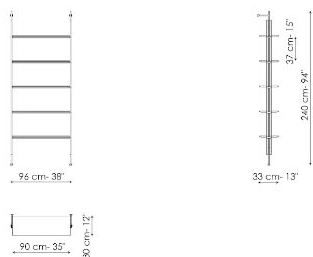

Data sheet

Wall fixing 1 module

Width: 96cm
Depth: 33cm
Height: 240cm

Wall fixing 2 modules

Width: 188cm
Depth: 33cm
Height: 240cm

Wall fixing 3 modules

Width: 280cm
Depth: 33cm
Height: 240cm

Wall fixing 3 modules

Width: 280cm
Depth: 33cm
Height: 240cm

Wall fixing tv-stand module

Width: 350cm
Depth: 33cm
Height: 240cm

Wall fixing 1 module

Width: 96cm
Depth: 33cm
Height: 240cm

Wall fixing 2 modules

Width: 188cm
Depth: 33cm
Height: 240cm

Wall fixing 3 modules

Width: 280cm
Depth: 33cm
Height: 240cm

Wall fixing tv-stand module

Width: 350cm
Depth: 33cm
Height: 240cm

Wall fixing 3 modules

Width: 280cm
Depth: 33cm
Height: 240cm

Ceiling fixing 1 module

Width: 96cm
Depth: 30cm
Height: 255-265-275-285-295cm

Ceiling fixing 2 modules

Width: 188cm
Depth: 30cm
Height: 255-265-275-285-295cm

Ceiling fixing 3 modules

Width: 280cm
Depth: 30cm
Height: 255-265-275-285-295cm