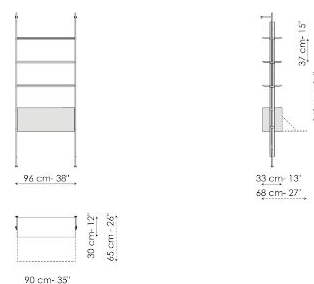

Data sheet

Wall fixing 1 module

Width: 96cm
Depth: 33cm
Height: 240cm

Wall fixing 2 modules

Width: 188cm
Depth: 33cm
Height: 240cm

Wall fixing 3 modules

Width: 280cm
Depth: 33cm
Height: 240cm

Wall fixing 3 modules

Width: 280cm
Depth: 33cm
Height: 240cm

Wall fixing tv-stand module

Width: 350cm
Depth: 33cm
Height: 240cm

Wall fixing 1 module

Width: 96cm
Depth: 33cm
Height: 240cm

Wall fixing 2 modules

Width: 188cm
Depth: 33cm
Height: 240cm

Wall fixing 3 modules

Width: 280cm
Depth: 33cm
Height: 240cm

Wall fixing tv-stand module

Width: 350cm
Depth: 33cm
Height: 240cm

Wall fixing 3 modules

Width: 280cm
Depth: 33cm
Height: 240cm

Ceiling fixing 1 module

Width: 96cm
Depth: 30cm
Height: 255-265-275-285-295cm

Ceiling fixing 2 modules

Width: 188cm
Depth: 30cm
Height: 255-265-275-285-295cm

Ceiling fixing 3 modules

Width: 280cm
Depth: 30cm
Height: 255-265-275-285-295cm