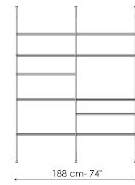

Data sheet

Wall fixing 1 module

Width: 96cm
Depth: 33cm
Height: 240cm

Wall fixing 2 modules

Width: 188cm
Depth: 33cm
Height: 240cm

Wall fixing 3 modules

Width: 280cm
Depth: 33cm
Height: 240cm

Wall fixing 3 modules

Width: 280cm
Depth: 33cm
Height: 240cm

Wall fixing tv-stand module

Width: 350cm
Depth: 33cm
Height: 240cm

Wall fixing 1 module

Width: 96cm
Depth: 33cm
Height: 240cm

Wall fixing 2 modules

Width: 188cm
Depth: 33cm
Height: 240cm

Wall fixing 3 modules

Width: 280cm
Depth: 33cm
Height: 240cm

Wall fixing tv-stand module

Width: 350cm
Depth: 33cm
Height: 240cm

Wall fixing 3 modules

Width: 280cm
Depth: 33cm
Height: 240cm

Ceiling fixing 1 module

Width: 96cm
Depth: 30cm
Height: 255-265-275-285-295cm

Ceiling fixing 2 modules

Width: 188cm
Depth: 30cm
Height: 255-265-275-285-295cm

Ceiling fixing 3 modules

Width: 280cm
Depth: 30cm
Height: 255-265-275-285-295cm