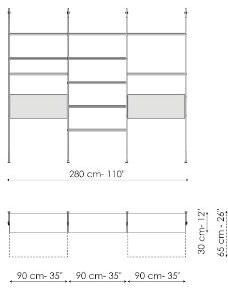

Data sheet

Wall fixing 1 module

Width: 96cm
Depth: 33cm
Height: 240cm

Wall fixing 2 modules

Width: 188cm
Depth: 33cm
Height: 240cm

Wall fixing 3 modules

Width: 280cm
Depth: 33cm
Height: 240cm

Wall fixing 3 modules

Width: 280cm
Depth: 33cm
Height: 240cm

Wall fixing tv-stand module

Width: 350cm
Depth: 33cm
Height: 240cm

Wall fixing 1 module

Width: 96cm
Depth: 33cm
Height: 240cm

Wall fixing 2 modules

Width: 188cm
Depth: 33cm
Height: 240cm

Wall fixing 3 modules

Width: 280cm
Depth: 33cm
Height: 240cm

Wall fixing tv-stand module

Width: 350cm
Depth: 33cm
Height: 240cm

Wall fixing 3 modules

Width: 280cm
Depth: 33cm
Height: 240cm

Ceiling fixing 1 module

Width: 96cm
Depth: 30cm
Height: 255-265-275-285-295cm

Ceiling fixing 2 modules

Width: 188cm
Depth: 30cm
Height: 255-265-275-285-295cm

Ceiling fixing 3 modules

Width: 280cm
Depth: 30cm
Height: 255-265-275-285-295cm