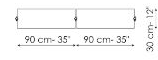

Data sheet

Wall fixing 1 module

Width: 96cm
Depth: 33cm
Height: 240cm

Wall fixing 2 modules

Width: 188cm
Depth: 33cm
Height: 240cm

Wall fixing 3 modules

Width: 280cm
Depth: 33cm
Height: 240cm

Wall fixing 3 modules

Width: 280cm
Depth: 33cm
Height: 240cm

Wall fixing tv-stand module

Width: 350cm
Depth: 33cm
Height: 240cm

Wall fixing 1 module

Width: 96cm
Depth: 33cm
Height: 240cm

Wall fixing 2 modules

Width: 188cm
Depth: 33cm
Height: 240cm

Wall fixing 3 modules

Width: 280cm
Depth: 33cm
Height: 240cm

Wall fixing tv-stand module

Width: 350cm
Depth: 33cm
Height: 240cm

Wall fixing 3 modules

Width: 280cm
Depth: 33cm
Height: 240cm

Ceiling fixing 1 module

Width: 96cm
Depth: 30cm
Height: 255-265-275-285-295cm

Ceiling fixing 2 modules

Width: 188cm
Depth: 30cm
Height: 255-265-275-285-295cm

Ceiling fixing 3 modules

Width: 280cm
Depth: 30cm
Height: 255-265-275-285-295cm