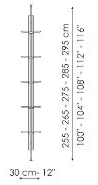

Data sheet

Wall fixing 1 module

Width: 96cm
Depth: 33cm
Height: 240cm

Wall fixing 2 modules

Width: 188cm
Depth: 33cm
Height: 240cm

Wall fixing 3 modules

Width: 280cm
Depth: 33cm
Height: 240cm

Wall fixing 3 modules

Width: 280cm
Depth: 33cm
Height: 240cm

Wall fixing tv-stand module

Width: 350cm
Depth: 33cm
Height: 240cm

Wall fixing 1 module

Width: 96cm
Depth: 33cm
Height: 240cm

Wall fixing 2 modules

Width: 188cm
Depth: 33cm
Height: 240cm

Wall fixing 3 modules

Width: 280cm
Depth: 33cm
Height: 240cm

Wall fixing tv-stand module

Width: 350cm
Depth: 33cm
Height: 240cm

Wall fixing 3 modules

Width: 280cm
Depth: 33cm
Height: 240cm

Ceiling fixing 1 module

Width: 96cm
Depth: 30cm
Height: 255-265-275-285-295cm

Ceiling fixing 2 modules

Width: 188cm
Depth: 30cm
Height: 255-265-275-285-295cm

Ceiling fixing 3 modules

Width: 280cm
Depth: 30cm
Height: 255-265-275-285-295cm