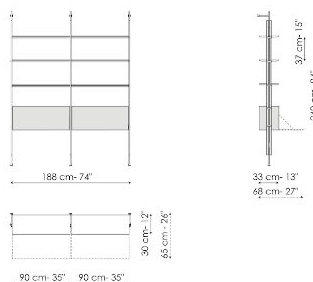

Data sheet

Wall fixing 1 module

Width: 96cm
Depth: 33cm
Height: 240cm

Wall fixing 2 modules

Width: 188cm
Depth: 33cm
Height: 240cm

Wall fixing 3 modules

Width: 280cm
Depth: 33cm
Height: 240cm

Wall fixing 3 modules

Width: 280cm
Depth: 33cm
Height: 240cm

Wall fixing tv-stand module

Width: 350cm
Depth: 33cm
Height: 240cm

Wall fixing 1 module

Width: 96cm
Depth: 33cm
Height: 240cm

Wall fixing 2 modules

Width: 188cm
Depth: 33cm
Height: 240cm

Wall fixing 3 modules

Width: 280cm
Depth: 33cm
Height: 240cm

Wall fixing tv-stand module

Width: 350cm
Depth: 33cm
Height: 240cm

Wall fixing 3 modules

Width: 280cm
Depth: 33cm
Height: 240cm

Ceiling fixing 1 module

Width: 96cm
Depth: 30cm
Height: 255-265-275-285-295cm

Ceiling fixing 2 modules

Width: 188cm
Depth: 30cm
Height: 255-265-275-285-295cm

Ceiling fixing 3 modules

Width: 280cm
Depth: 30cm
Height: 255-265-275-285-295cm