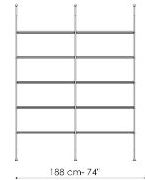

Data sheet

Wall fixing 1 module

Width: 96cm
Depth: 33cm
Height: 240cm

Wall fixing 2 modules

Width: 188cm
Depth: 33cm
Height: 240cm

Wall fixing 3 modules

Width: 280cm
Depth: 33cm
Height: 240cm

Wall fixing 3 modules

Width: 280cm
Depth: 33cm
Height: 240cm

Wall fixing tv-stand module

Width: 350cm
Depth: 33cm
Height: 240cm

Wall fixing 1 module

Width: 96cm
Depth: 33cm
Height: 240cm

Wall fixing 2 modules

Width: 188cm
Depth: 33cm
Height: 240cm

Wall fixing 3 modules

Width: 280cm
Depth: 33cm
Height: 240cm

Wall fixing tv-stand module

Width: 350cm
Depth: 33cm
Height: 240cm

Wall fixing 3 modules

Width: 280cm
Depth: 33cm
Height: 240cm

Ceiling fixing 1 module

Width: 96cm
Depth: 30cm
Height: 255-265-275-285-295cm

Ceiling fixing 2 modules

Width: 188cm
Depth: 30cm
Height: 255-265-275-285-295cm

Ceiling fixing 3 modules

Width: 280cm
Depth: 30cm
Height: 255-265-275-285-295cm