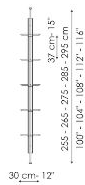

Data sheet

Wall fixing 1 module

Width: 96cm
Depth: 33cm
Height: 240cm

Wall fixing 2 modules

Width: 188cm
Depth: 33cm
Height: 240cm

Wall fixing 3 modules

Width: 280cm
Depth: 33cm
Height: 240cm

Wall fixing 3 modules

Width: 280cm
Depth: 33cm
Height: 240cm

Wall fixing tv-stand module

Width: 350cm
Depth: 33cm
Height: 240cm

Wall fixing 1 module

Width: 96cm
Depth: 33cm
Height: 240cm

Wall fixing 2 modules

Width: 188cm
Depth: 33cm
Height: 240cm

Wall fixing 3 modules

Width: 280cm
Depth: 33cm
Height: 240cm

Wall fixing tv-stand module

Width: 350cm
Depth: 33cm
Height: 240cm

Wall fixing 3 modules

Width: 280cm
Depth: 33cm
Height: 240cm

Ceiling fixing 1 module

Width: 96cm
Depth: 30cm
Height: 255-265-275-285-295cm

Ceiling fixing 2 modules

Width: 188cm
Depth: 30cm
Height: 255-265-275-285-295cm

Ceiling fixing 3 modules

Width: 280cm
Depth: 30cm
Height: 255-265-275-285-295cm