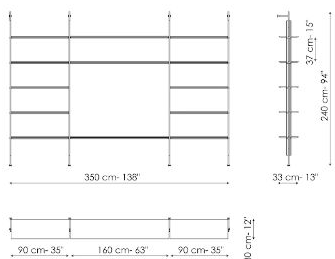

Wall fixing tv-stand module

Width: 350cm
Depth: 33cm
Height: 240cm