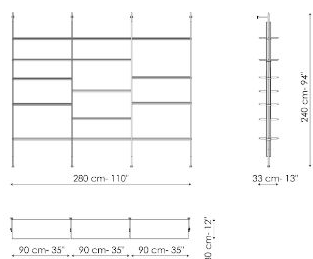

Data sheet

Wall fixing 1 module

Width: 96cm
Depth: 33cm
Height: 240cm

Wall fixing 2 modules

Width: 188cm
Depth: 33cm
Height: 240cm

Wall fixing 3 modules

Width: 280cm
Depth: 33cm
Height: 240cm

Wall fixing 3 modules

Width: 280cm
Depth: 33cm
Height: 240cm

Wall fixing tv-stand module

Width: 350cm
Depth: 33cm
Height: 240cm

Wall fixing 1 module

Width: 96cm
Depth: 33cm
Height: 240cm

Wall fixing 2 modules

Width: 188cm
Depth: 33cm
Height: 240cm