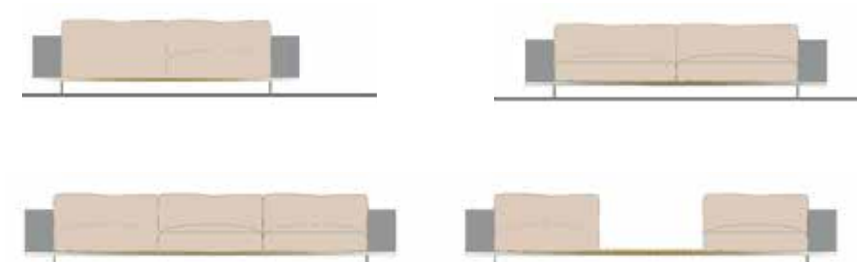

Sand

Green

DIMENSION

cm 230x100xH64

cm 320x100xH64

cm 320x100xH64

cm 320x100xH64

Rugiano

Pelle

DETTAGLI

Ottone bronzato

Ottone bronzato + pelle

CORDA VELLUTO

Blu

Grigio

Sabbia