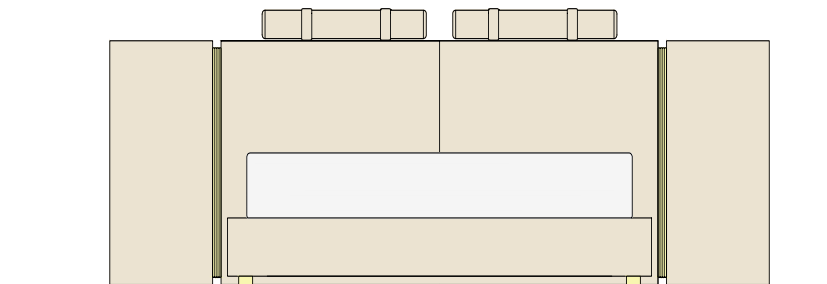

Nabuk /Swede leather

Fabric / Technabuk

Fabric

DETAILS

Bronzed Brass

Brushed brass

DIMENSION

cm 328x227,4xH25/100 - Slat cm 180 x 200

cm 328x227,4xH25/100 - Slat cm 200 x 200

Rugiano

RUBIK BIG

**SCHEDA
TECNICA**

INFORMAZIONI TECNICHE

Letto

FINITURE

TESTATA e GIROLETTO

cm 224x227,4xH25/100 - Slat cm 180 x 200

cm 224x227,4xH25/100 - Slat cm 200 x 200