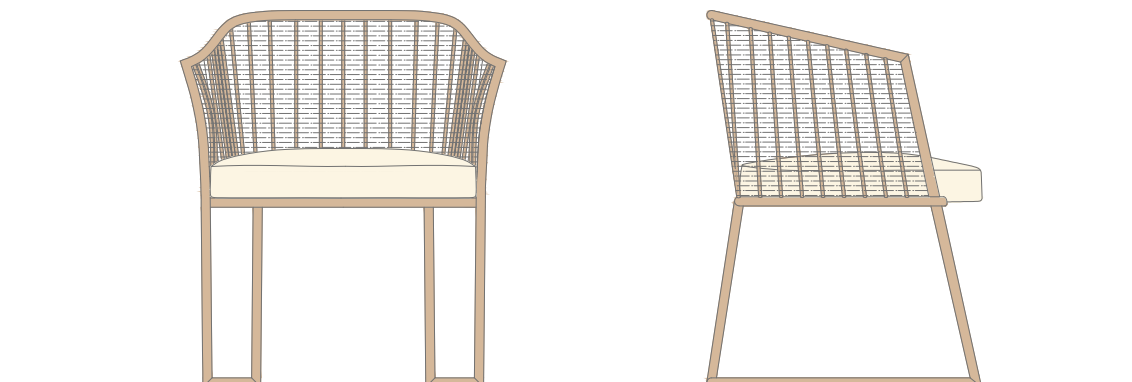

Rugiano

AFRODITE

DATASHEET

TECHNICAL INFORMATION

Chair

FINISHES

STRUCTURE

Outdoor bronze Metal

CUSHION

Fabric

ROPE

Grey, Green

DIMENSION

cm 64x54xH74

Rugiano

AFRODITE

**SCHEDA
TECNICA**

INFORMAZIONI TECNICHE

Sedia

FINITURE

STRUTTURA

Metallo bronzo Outdoor

CUSCINO

Tessuto

CORDA

Grigia, Verde

DIMENSIONI

cm 64x54xH74