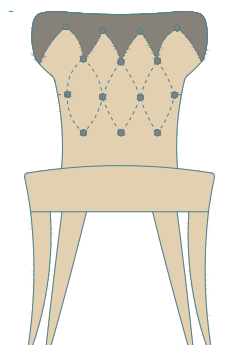

Rugiano

GUENDALINA MASH

**SCHEDA
TECNICA**

INFORMAZIONI TECNICHE

*Sedie con schienale bicolore e con decorazione capitonè.
Gambe in tre finiture differenti, legno, laccate o rivestite.*

FINITURE

STRUTTURA

Tessuto

Pelle liscia

Nabuk

DIMENSIONI

54x50xH88

Rugiano

GUENDALINA MASH

DATASHEET

TECHNICAL INFORMATION

*Chairs with two colors back and with capitonè decoration.
Legs in three different finishes, wood, lacquered or coated.*

FINISHES

STRUCTURE

Fabric

Smooth leather

Swede leather

DIMENSION

54x50xH88