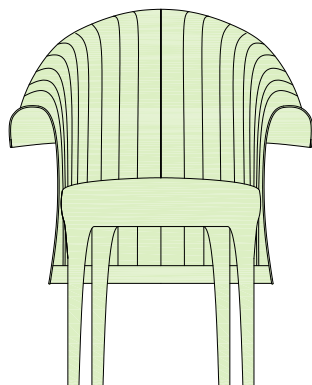

Rugiano

MANTA NEW

SCHEDA TECNICA

INFORMAZIONI TECNICHE

Collezione di sedie caratterizzate da un'aparticolare lavorazione dello schienale.

FINITURE

STRUTTURA

Tessuto / technabuk

Pelle liscia

Nabuk

DETTAGLI

Ottone bronzato

DIMENSIONI

67x67x77

Rugiano

MANTA NEW