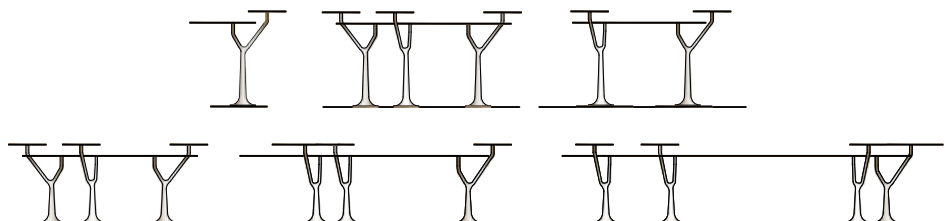

cm 51x35 - Top ø35xH46 ø20xH52

cm 51x35 - Top ø9xH48 ø20xH52

cm 106x88 - Top ø20xH52 Top 93x76 H48

cm 85x48 - Top ø20xH52 Top 71x39 H48

cm 106x88 - Top ø20xH42 Top 93x76 H36

cm 144x124 - Top ø20xH42 Top ø35 H42

Top 132x107 H36

cm 202x154 - Top ø20xH42 Top ø35 H42

Top 185x137xH36

Rugiano

BONSAI

SCHEDA
TECNICA

INFORMAZIONI TECNICHE

Tavolini

DETTAGLI

Bronzo Martellato

DIMENSIONI

cm 51x35 - Top ø35xH46 ø20xH52

cm 51x35 - Top ø9xH48 ø20xH52

cm 106x88 - Top ø20xH52 Top 93x76 H48

cm 85x48 - Top ø20xH52 Top 71x39 H48

cm 106x88 - Top ø20xH42 Top 93x76 H36