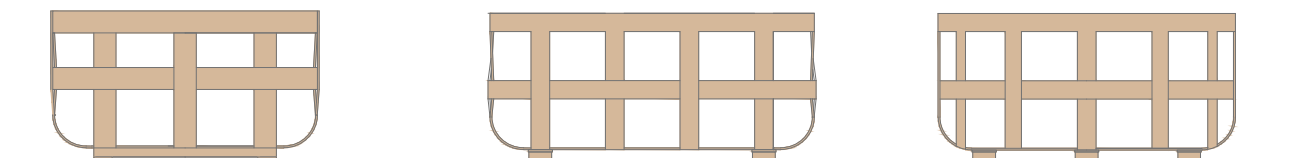

Rugiano

DAFNE

DATASHEET

TECHNICAL INFORMATION

Coffee Table

FINISHES

STRUCTURE

Outdoor Bronze Aluminium

Outdoor White Aluminium

TOP

Technical Marble: Calacatta

*Marble: Carbon Grey, Gaia grey, Travertino,
Grigio Italia, Travertino Silver*

DIMENSION

cm 72x72xH41

cm 87x87xH41

cm Ø 80xH41

Rugiano

DAFNE

SCHEDA TECNICA

INFORMAZIONI TECNICHE

Coffee Table

FINITURE

STRUTTURA

Alluminio Bronzo Outdoor

Alluminio Bianco Outdoor

PIANO

Marmo Tecnico: Calacatta

*Marmo: Carbon grey, Gaia grey, Travertino,
Grigio Italia, Travertino Silver*

DIMENSIONI

cm 72x72xH41

cm 87x87xH41

cm Ø 80xH41