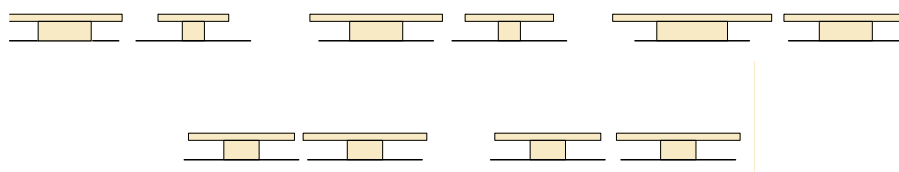

BASE

Lacquered

DIMENSION

cm 130x80xH30

cm 150x100xH30

cm 180x140xH30

cm 120x120xH30

cm 140x140xH30

Ø120xH30

Ø140xH30

Rugiano

DECORO

SCHEDA TECNICA

INFORMAZIONI TECNICHE

Tavolini

FINITURE

TOP

Dipinto Decoro

BASAMENTO

Laccato

DIMENSIONI

cm 130x80xH30

cm 150x100xH30

cm 180x140xH30

cm 120x120xH30

cm 140x140xH30

Ø120xH30

Ø140xH30