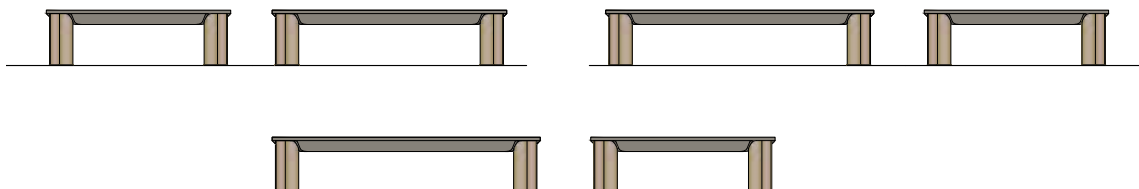

Bronzed brass

DIMENSION

cm 110x110xH33

cm 140x140xH33

cm 160x110xH33

cm 180x90xH33

cm 180x140xH33

cm 240x120xH33

cm 300x120xH33

Rugiano

FOREST

**SCHEDA
TECNICA**

INFORMAZIONI TECNICHE

Tavolini

FINITURE

TOP

Cromo nero

Ottone bronzato

DIMENSIONI

cm 110x110xH33

cm 140x140xH33

cm 160x110xH33

cm 180x90xH33

cm 180x140xH33