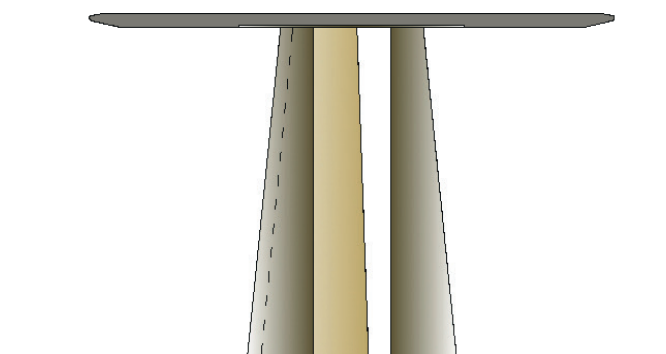

Rugiano

ABSOLUTE Collezione

SCHEDA TECNICA

INFORMAZIONI TECNICHE

La console Absolute presenta una struttura elegante e scultorea, in cui due diverse finiture si combinano per creare un equilibrio estetico.

FINITURE

TOP

Marmo: Emperador Dark, Black&Gold, Valentine Grey, Verde guatemala, Cipollino, Rosso Lepanto, Patagonia

BASE

*Bronzo verniciato e oro lucido
Cromo nero e acciaio*

DIMENSIONI

130x50xH85

Rugiano

ABSOLUTE Collection

DATASHEET

TECHNICAL INFORMATION

The Absolute console feature an elegant and sculptural structure, where two different finishes are combined to create an aesthetic equilibrium.

FINISHES

TOP

Marble: Emperador Dark, Black&Gold, Valentine Grey, Verde guatemala, Cipollino, Rosso Lepanto, Patagonia

BASE

*Varnished bronze and glossy gold
Black chrome and steel*

DIMENSION

130x50xH85