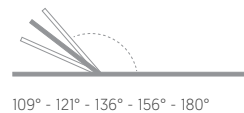

DNA

José A. Gandía-Blasco Canales

Cama chill 100. Chill bed 100

Medidas. Sizes

109° - 121° - 136° - 156° - 180°

Respaldo reclinable. Reclining backrest.

Materiales. Materials

Aluminio anodizado o termolacado.
Aluminio madera.
Asiento y respaldo de gomaespuma de poliuretano y fibra de poliéster con tejido hidrófugo.
Tapicería de tejido técnico para exterior desenfundable.
Funda protectora (opcional).

Características. Characteristics

Estructura. Frame
PT02897
📦 29,5 Kg - 64.90 lbs

Colchoneta. Mat. Cushion
PT02900
📦 13,1 Kg - 28.82 lbs

Funda protectora. Protective cover
PT06211
205x105x35h cm / 81"x41"x14"h