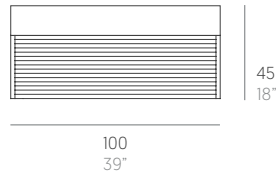

DNA

José A. Gandía-Blasco Canales

Cama chill 100. Chill bed 100

Medidas. Sizes

109° - 121° - 136° - 156° - 180°

Respaldo reclinable. Reclining backrest.

Materiales. Materials

Aluminio anodizado o termolacado.
Aluminio madera.
Asiento y respaldo de gomaespuma de poliuretano y fibra de poliéster con tejido hidrófugo.
Tapicería de tejido técnico para exterior desenfundable.
Funda protectora (opcional).

Características. Characteristics

Estructura. Frame
PT02897
📦 29,5 Kg - 64.90 lbs

Colchoneta. Mat. Cushion
PT02900
📦 13,1 Kg - 28.82 lbs

Funda protectora. Protective cover
PT06211
205x105x35h cm / 81"x41"x14"h