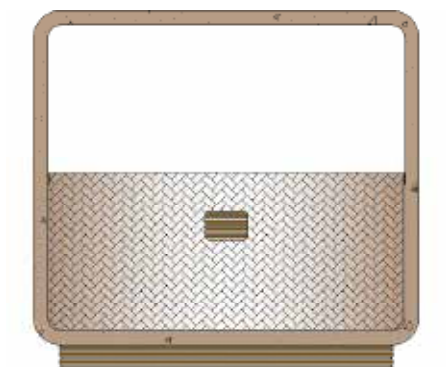

Rugiano

CLUB Collezione

SCHEDA TECNICA

INFORMAZIONI TECNICHE

Il comodino Club si caratterizza per la sua base e la sua maniglia, le cui forme richiamano i sottili tubi metallici saldati singolarmente, che sono una peculiarità della collezione Club. Il comodino è ulteriormente arricchito da un cassetto sul quale si trova un piano in marmo, che crea uno scompartimento aperto.

FINITURE

STRUTTURA

Pelle stampata

Pelle liscia

Nabuk

TOP

Marmo:Emperador Dark, Black&Gold, Calacatta Oro,

Valentine Grey

DETTAGLI

Ottone spazzolato

Bronzo

DIMENSIONI

55x42xH52

Rugiano

CLUB Collection

DATASHEET

TECHNICAL INFORMATION

The Club bedside table is characterised by its base and its handle, whose shapes recalls the individually welded thin metal tubes, which are a peculiarity of the Club collection. The bedside table is further enriched by drawer on which sits a marble top, that creates an open compartment.