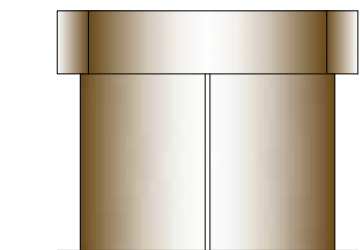

#### STRUCTURE

*Emperador dark - Black - Gold*

*Gold Calacatta - Valentine grey - Cipollino*

*Guatemala - Red Lepanto*

### DIMENSION

cm 62x48xH50