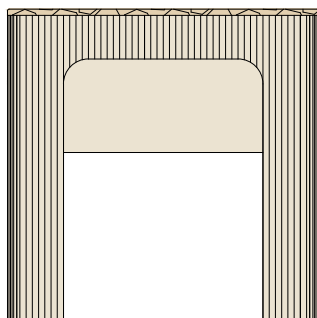

Rugiano

VOGUE

**SCHEDA
TECNICA**

INFORMAZIONI TECNICHE

Comodino rotondo a un cassetto con struttura disponibile in versione liscia o con ricamo "baguette", piano in marmo.

FINITURE

PIANO

Marmo Emperador Dark

Marmo Calacatta Oro

Marmo Valentine Grey

STRUTTURA

Pelle stampata

Pelle liscia

Nabuk

DIMENSIONI

Ø 50xH 50

Rugiano

VOGUE

DATASHEET

TECHNICAL INFORMATION

Round bedside table, one drawer with structure available in smooth version or with “baguette” embroidery, marble top.

FINISHES

TOP

Marble Emperador Dark

Marble Calacatta Gold

Marble Valentine Grey

STRUCTURE

Printed leather

Smooth leather

Swede leather

DIMENSION

ø 50xH 50