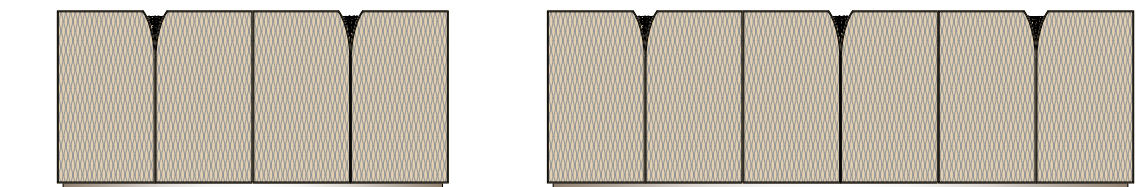

DETAILS

Bronzed brass

Chrome

DOORS

Leather

Embroidery Onda

DIMENSION

cm 105x50xH115

cm 210x50xH94.5

cm 315x50x94.5

Rugiano

CALLAS

**SCHEDA
TECNICA**

INFORMAZIONI TECNICHE

Credenza

FINITURE

STRUTTURA

Pelle

DETTAGLI

Ottone bronzato

Cromo

ANTE

Pelle

Ricamo Onda

DIMENSIONI

cm 105x50xH115

cm 210x50xH94.5

cm 315x50x94.5