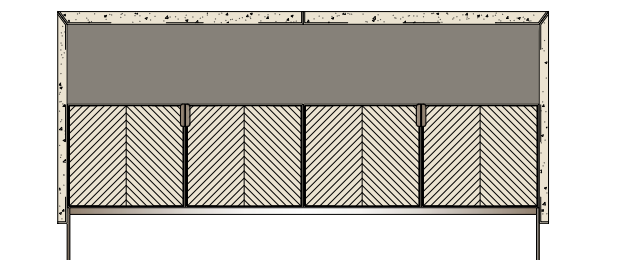

Rugiano

IOLANDA

DATASHEET

TECHNICAL INFORMATION

Sideboards

FINISHES

STRUCTURE

Leather

DETAILS

Bronzed brass

DOORS

Embroidery Leather

MARBLE TOP

*Emperador dark - black - gold
Calacatta gold - Valentine grey*

DIMENSION

cm 220.5x50xH113

Rugiano

IOLANDA

SCHEDA TECNICA

INFORMAZIONI TECNICHE

Credenza

FINITURE

STRUTTURA

Pelle

DETTAGLI

Ottone bronzato

ANTE

Ricamo Pelle

TOP MARMO

Emperador dark - black - gold

Calacatta oro - Valentine grey

DIMENSIONI