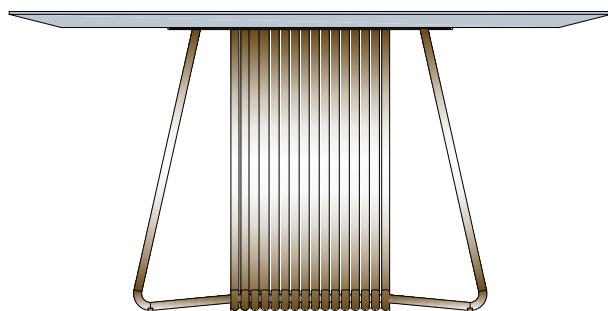

Rugiano

ALYSON ROUND Collezione

SCHEDA
TECNICA

INFORMAZIONI TECNICHE

Alyson è una collezione di tavoli fissi, caratterizzati da una gamba centrale realizzata con tubolari sagomati.

I tavoli sono disponibili in diversi materiali e finiture per soddisfare il maggior numero di esigenze.

FINITURE

TOP

Ebano

Decoro / Guscio d'uovo

Marmo Emperador dark, Black&Gold, Calacatta oro, Valentine grey, Guatemala, Patagonia.

BASE

Oro chiaro

Cromo nero

DIMENSIONI

Ø 150xH75

Ø 170xH75

Rugiano

ALYSON ROUND Collection

DATASHEET

TECHNICAL INFORMATION

*Alyson is a collection of fixed tables, featuring a central leg with tubes.
The tables are available in different materials and finishes to meet all needs.*

DIMENSION

ø 150xH75

ø 170xH75