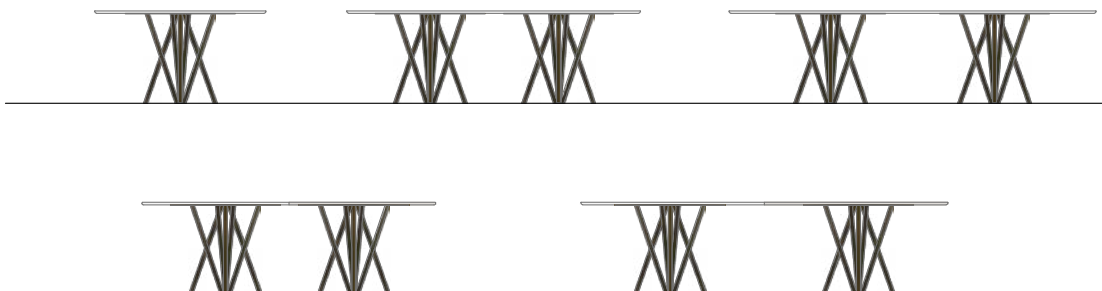

TOP

Marble: Carbon Grey, Gaia Grey, Travertino, Grigio Italia

Mikado Semioval: Grigio Italia + Gaia Grey, Travertino Silver + Carbon Grey

DIMENSION

cm Ø 140xH75

cm 240x120xH75

cm 300x120xH75

Semioval:

cm 240x120xH75

cm 300x120xH75

Rugiano

MIKADO

SCHEDA
TECNICA

INFORMAZIONI TECNICHE

Tavolo

FINITURE

STRUTTURA

Metallo Bronzo Outdoor

TOP

Marmo: Carbon Grey, Gaia Grey, Travertino, Grigio Italia

Mikado Semiovale: Grigio Italia + Gaia Grey, Travertino Silver + Carbon Grey

DIMENSIONI

cm Ø 140xH75

cm 240x120xH75

TOP

*Marmo: Grigio Italia + Gaia Grey,
Travertino Silver + Carbon Grey*

DIMENSIONI

cm 440x130xH75