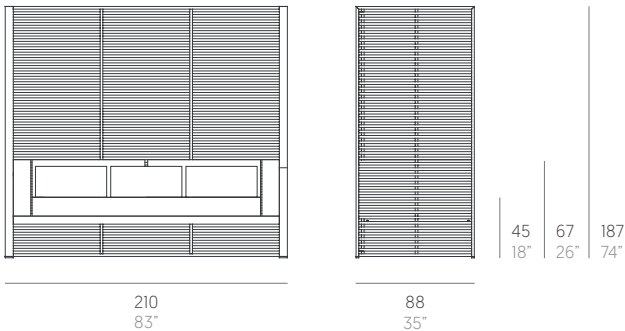

DNA

José A. Gandía-Blasco Canales

Sofá Al Fresco. Al Fresco sofa

Respaldo alto. High backrest

Medidas. Sizes

Materiales. Materials

Aluminio anodizado o termolacado.
Aluminio madera.
Asiento y respaldo de gomaespuma de poliuretano y fibra de poliéster con tejido hidrófugo.
Cojín de fibra de poliéster con tejido hidrófugo.
Tapicería de tejido técnico para exterior desenfundable.

Características. Characteristics

Estructura. Frame
PT17073
⚖️ 107,3 Kg - 236.56 lbs

Colchoneta. Mat. Cushion
PT02873 Respaldo bajo. Low backrest
⚖️ 13,8 Kg - 30.42 lbs

PT00018 Respaldo alto. High backrest
⚖️ 15,3 Kg - 33.73 lbs