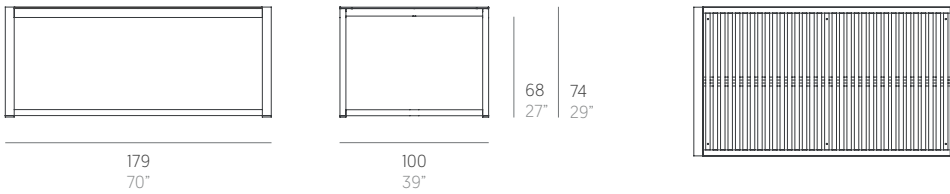

DNA

José A. Gandía-Blasco Canales

Mesa alta 179. Dining table 179

Medidas. Sizes

Materiales. Materials

Aluminio anodizado o termolacado.
Aluminio madera.
Sobre de vidrio [opcional].
Funda protectora [opcional]. Incluye sillas/
butacas en dos lados.
*para sillas o butacas en los 4 lados.

Estructura. Frame
PT02909
📦 25 Kg - 55 lbs

Caja. Box
1 ud/unit | 0,7 m³ - 24.72 ft³

Estructura. Frame [vidrio/glass]
PT17069
📦 55,22 Kg - 121.7 lbs

Caja. Box
1 ud/unit | 1,05 m³ - 37.22 ft³

Funda protectora. Protective cover
PT06224
185x132x65h cm / 73"x52"x26"h