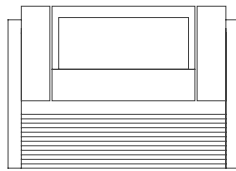

DNA

José A. Gandía-Blasco Canales

Sillón. Lounge chair

Respaldo alto. High backrest

Medidas. Sizes

88
35"

105
41"

45 67
18" 26"