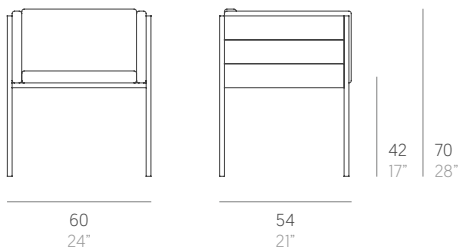

GBModular

José A. Gandía-Blasco Canales

Silla. Dining armchair

Medidas. Sizes

Materiales. Materials

Aluminio anodizado gratado en superficie lisa o estriada. Asiento y respaldo de espuma de poliuretano y fibra de poliéster con tejido hidrófugo. Acolchados con la misma sincronía que las lamas de aluminio. Tapicería de tejido técnico para exterior desenfundable. Funda protectora (opcional).

Características. Characteristics

Estructura. Frame
PT28026

📦 14,5 Kg - 36.3 lbs

Colchoneta. Mat. Cushion
PT28355

📦 2 Kg - 4.4 lbs

Funda protectora. Protective cover
PT06238

67x66x65h cm / 26"x26"x26"h

Caja. Box