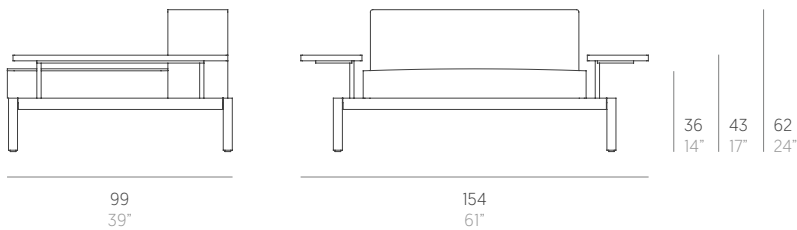

Lademadera

Francesco Meda & David Quincoces

Sillón. Lounge chair

Medidas. Sizes

Materiales. Materials

Aluminio termolacado.
Madera teca.
Asiento y respaldo de gomaespuma de poliuretano y fibra de poliéster con tejido hidrófugo.
Cojín de fibra de poliéster con tejido hidrófugo.
Tapicería de tejido técnico para exterior desenfundable.