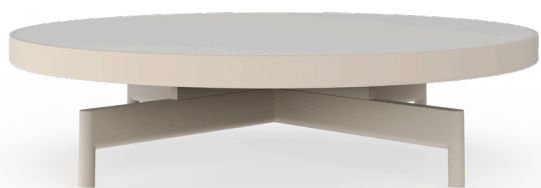

Onde

Luca Nichetto

Mesa baja Ø90x22. Round coffee table Ø90x22

Medidas. Sizes

Materiales. Materials

Aluminio termolacado.
MDi. MVi. Dekton®.

Powder-coated aluminium.
MDi. MVi. Dekton®.

Características. Characteristics

Estructura. Frame
PT08285

25,9 Kg - 56.98 lbs

Caja. Box

1 ud/unit | 0,38 m³ - 13.42 ft³

Mantenimiento. Maintenance

Ver apartado de limpieza y mantenimiento
gandiablasco.com

See cleaning and maintenance section
gandiablasco.com