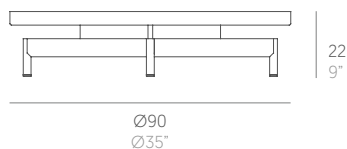

Onde

Luca Nichetto

Mesa baja Ø90x22. Round coffee table Ø90x22

Medidas. Sizes

Materiales. Materials

Aluminio termolacado.
MDi. MVi. Dekton®.

Powder-coated aluminium.
MDi. MVi. Dekton®.

Características. Characteristics

Estructura. Frame
PT08285

25,9 Kg - 56.98 lbs

Caja. Box

1 ud/unit | 0,38 m³ - 13.42 ft³

Mantenimiento. Maintenance

Ver apartado de limpieza y mantenimiento
gandiablasco.com

See cleaning and maintenance section
gandiablasco.com