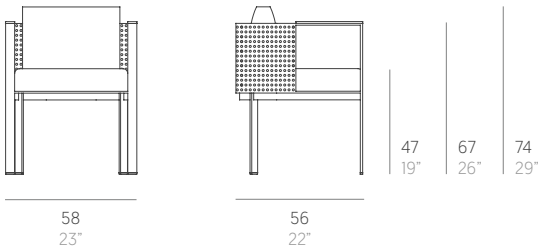

Solanas

Daniel Germani

Silla. Dining armchair

with dektion®
armrest

without dektion®
armrest

Medidas. Sizes

Materiales. Materials

Aluminio termolacado.
Chapa microperforada.
Dekton® [opcional].
Asiento de gomaespuma de poliuretano y fibra de poliéster con tejido hidrófugo.
Respaldo relleno de fibra de poliéster con tejido hidrófugo.
Tapicería de tejido técnico para exterior desenfundable.
Funda protectora [opcional].

Características. Characteristics

Estructura. Frame
PT11906
📦 11 Kg - 24.20 lbs

Colchoneta. Mat. Cushion
PT01248
📦 2,0 Kg - 4.40 lbs

Funda protectora. Protective cover
PT06238
67x66x65h cm / 26"x26"x26"h

Caja. Box
1 ud/unit | 0,32 m³ - 11.30 ft³