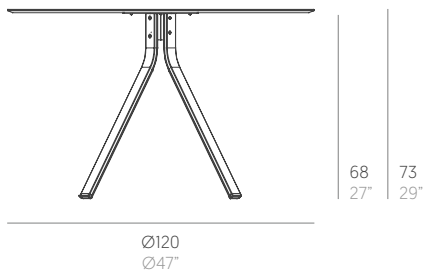

Stack

Borja García

Mesa monopata Ø120. Round column leg dining table Ø120

NO apilable. NOT stackable

Medidas. Sizes

Materiales. Materials

Aluminio termolacado.
Tablero fenólico.
Funda protectora [opcional. Incluye sillas/butacas en dos lados.
*para sillas o butacas en los 4 lados.

Powder-coated aluminium.
Phenolic plate.
Protective cover [optional].
Include chairs/armchairs on two sides.
*For chairs or armchairs on all 4 sides.

Características. Characteristics

Estructura. Frame
PT12048
📦 26,5 Kg - 58.3 lbs

Funda protectora. Protective cover
PT06229
180x180x65h cm / 71"x71"x26"h

Caja. Box
1 ud/unit | 0,25 m³ - 8.83 ft³

🔧 Requiere montaje. It requires assembly

Mantenimiento. Maintenance

Ver apartado de limpieza y mantenimiento
gandiablasco.com