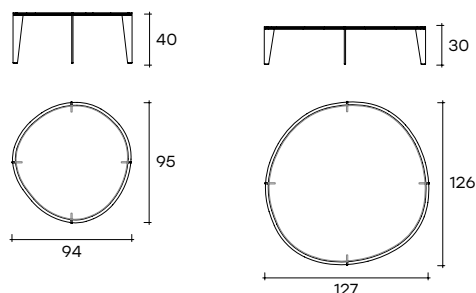

# halo

DESIGN FRANCESCA  
LANZAVECCHIA

modello registrato  
registered model

portata sul piano: 30 kg  
load capacity on top: 30 kg

Tavolino con piano  
in vetro da 10 mm  
fuso a gran fuoco e  
temperato, disponibile  
fumè o bronzo. Piano  
disponibile anche in  
marmo. Base in metallo  
finitura Ottone Brunito.

Coffee table with  
top in 10 mm fused  
and tempered glass,  
smoked or bronze  
finishes. Top available  
also in marble.  
Burnished Brass  
finish metal base.

dimensioni L, P, H  
dimensions L, W, H  
(cm)

	COD./CODE	L	P/W	H	peso netto net weight (kg)	peso lordo gross weight (kg)	volume imballo package volume (m <sup>3</sup> )
Tavolino con piano in vetro fuso trasparente. Coffee table with fused transparent glass top.	<b>HAL95/OB/</b>	95	94	40	29	41	0,53
	<b>HAL127/OB/</b>	127	126	30	43	62	0,74
Tavolino con piano in marmo Cat.M1. Coffee table with marble top, Cat.M1.	<b>HAL95/OB/</b>	95	94	40	49	61	0,53
	<b>HAL127/OB/</b>	127	126	30	84	103	0,74
Tavolino con piano in marmo Cat.M2. Coffee table with marble top, Cat.M2.	<b>HAL95/OB/</b>	95	94	40	49	61	0,53
	<b>HAL127/OB</b>	127	126	30	8	103	0,74