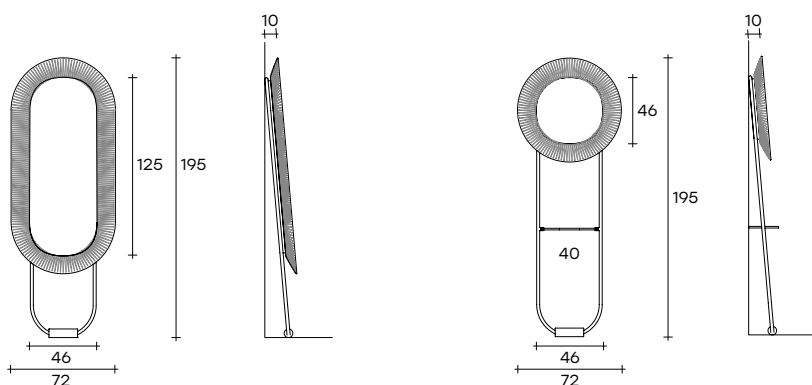

kathleen

DESIGN
DAVIDE OPPIZZI

modello registrato
registered model

Specchio da terra o da parete con cornice in vetro fuso a gran fuoco da 6 mm, retro verniciato con tinte semi-trasparenti. Specchio piano da 5 mm. Versione da terra composta da struttura in metallo finitura Champagne metallizzato o Grigio Vulcano, piede a terra in legno massello finitura tabacco o termotrattato nero. Sistema di retro-illuminazione LED integrato nella struttura, dimmerabile e con regolazione della temperatura. (solo per versione da terra)

Free standing or wall mirror with frame made of 6mm high-temperature fused glass, back-painted with semi-transparent finishes. 5 mm central mirror. Free standing version made of metal structure in Metallic Champagne or Vulcano Grey finish. Solid wooden foot, Tobacco finish or heat-treated black finish. Integrated LED lighting system with a dimmer switch and temperature regulation (only for free standing version).

SPECCHIO DA TERRA FREE-STANDING MIRRORS