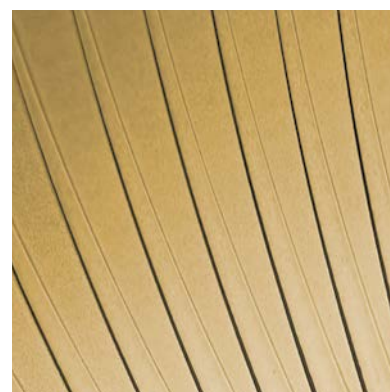

ambra
amber