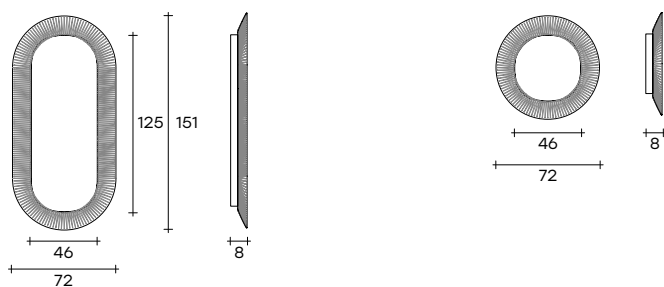

SPECCHIO DA PARETE HANGING MIRRORS