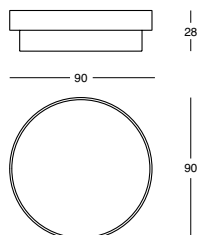

Struttura/Frame/Structure/Gestell/Estructura