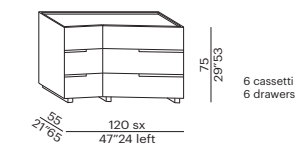

TECHNICAL DETAILS