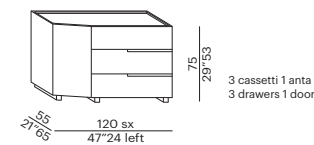

54, 55

contenitore UNO - storage unit UNO